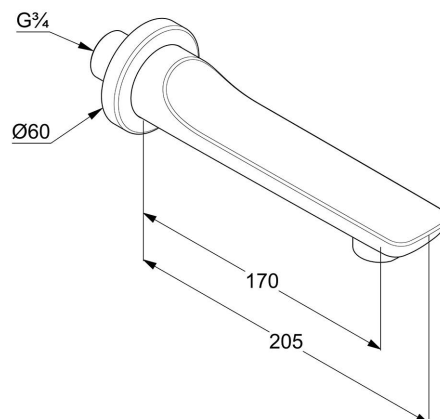

ТЕХКАРТА

KLUDI BALANCE излив для ванны DN 20

№ артикула:
52 503 87

Поверхность:
черный матовый/хром

Описание продукта:
настенный монтаж
длина излива 170 мм
расход воды 25 л/мин при давлении 3 бара
аэратор s-pointer M 24 x 1
для настенного монтажа

ФОТО

РАЗМЕРЫ

ГРАФИК РАСХОДА ВОДЫ