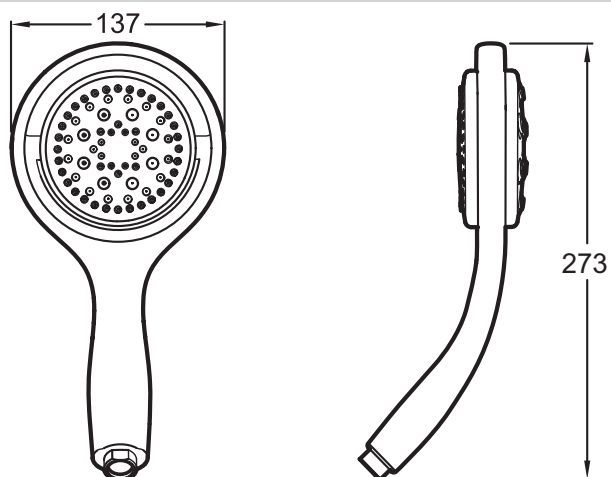

E17493

Коллекция: FLIPSIDE

Отделка*:

CP - Хром

Общие характеристики:

Технические характеристики

- РАЗМЕРЫ (CM): 13,70 x 13,70 см
- АКСЕССУАРЫ: РУЧНОЙ ДУШ
- ОДНОРЫЧАЖНЫЙ СМЕСИТЕЛЬ: 0
- ФОРМА ВЕРХНЕГО ДУША: 0
- ТИП ШЛАНГА: 0
- ВЕС: 0,9 кг
- НАЛИЧИЕ СМЕСИТЕЛЯ: 0
- КЛАССИФИКАЦИЯ: 0
- ПЕРЕКЛЮЧАТЕЛЬ: 0
- Вращающийся ручной душ

Технический чертёж

Спецификация продукта: Вращающийся ручной душ, технология Flipstream. E17493. Коллекция: FLIPSIDE. РАЗМЕРЫ (CM): 13,70 x 13,70 см. ВЕС: 0,9 кг. АКСЕССУАРЫ: РУЧНОЙ ДУШ. НАЛИЧИЕ СМЕСИТЕЛЯ: 0. ОДНОРЫЧАЖНЫЙ СМЕСИТЕЛЬ: 0. КЛАССИФИКАЦИЯ: 0. ФОРМА ВЕРХНЕГО ДУША: 0. ПЕРЕКЛЮЧАТЕЛЬ: 0. ТИП ШЛАНГА: 0. Вращающийся ручной душ.