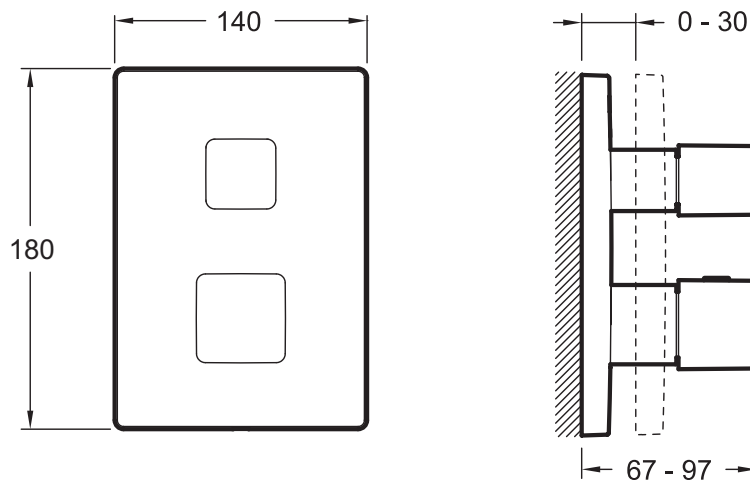

**Технические характеристики**

- **РАЗМЕРЫ (CM)** : 23 x 19.10 x 15 см
- **МАТЕРИАЛ** : N/A
- **TYPE D'ACCESSOIRE** : 0
- **MITIGEUR** : 0
- **FORME DE LA DOUCHE DE TÊTE** : 0
- **TYPE DE FLEXIBLE** : 0
- Встроенный запорный клапан G 1/2
- Устанавливается вместе с универсальной системой 98699D
- **ВЕС** : 2.9 кг
- **ТИП УСТАНОВКИ** : Встраиваемые
- **AVEC OU SANS ROBINETTERIE** : 0
- **TYPOLOGIE DE ROBINETTERIE DE DOUCHE** : ТЕРМОСТАТИЧЕСКИЙ
- **INVERSEUR** : 0
- Термостатический смеситель на 2 выхода с запорным краном
- **Расход воды** : 26 л/мин при давлении 3 бар

**Продукты для комплектации**

- 98699D : Универсальная система скрытого монтажа

**Технический чертёж**

Спецификация продукта : Термостатический смеситель. E75391. Коллекция : MODULO. РАЗМЕРЫ (CM) : 23 x 19.10 x 15 см. ВЕС : 2.9 кг. МАТЕРИАЛ : N/A. ТИП УСТАНОВКИ : Встраиваемые. TYPE D'ACCESSOIRE : 0. AVEC OU SANS ROBINETTERIE : 0. MITIGEUR : 0. TYPOLOGIE DE ROBINETTERIE DE DOUCHE : ТЕРМОСТАТИЧЕСКИЙ. FORME DE LA DOUCHE DE TÊTE : 0. INVERSEUR : 0. TYPE DE FLEXIBLE : 0. Термостатический смеситель на 2 выхода с запорным краном. Встроенный запорный клапан G 1/2. Расход воды : 26 л/мин при давлении 3 бар. Устанавливается вместе с универсальной системой 98699D.