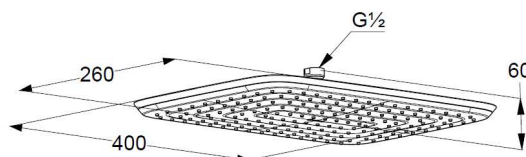

400 x 260 мм

бодрящая струя

расход воды 34 л/мин при давлении 3 бара

система быстрой очистки от известковых отложений

прокладка с сеточкой

без кронштейна для душа

подключение G 1/2

#### Размеры