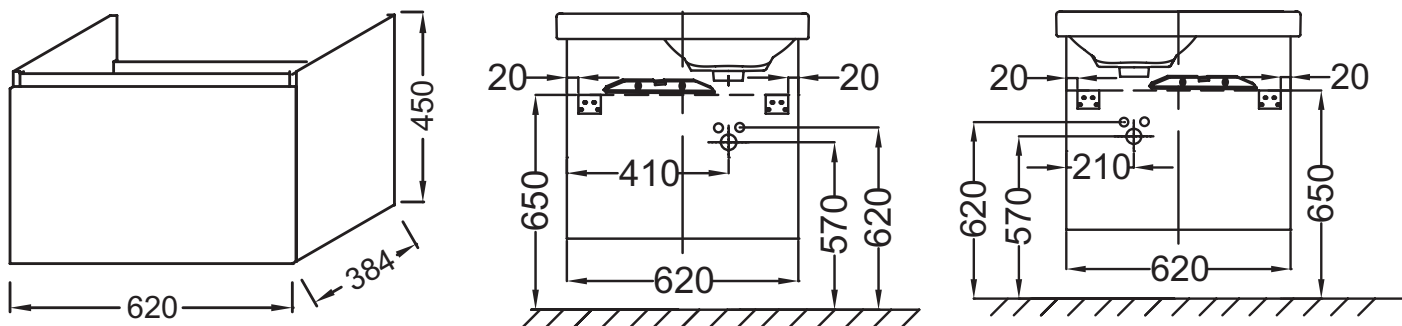

**Технические характеристики**

- РАЗМЕРЫ (CM) : 62 x 38.40 x 45 см
- МАТЕРИАЛ : N/A
- RANGEMENT : 1 выдвижной ящик с механизмом «плавное закрывание»
- PRODUIT INCLUS : (смеситель и раковина заказываются отдельно)
- ROBINETTERIE RECOMMANDÉE : Смесители Stance - элегантность и легкость
- В качестве опции: цоколь EB197; ящичек для хранения флаконов EB122
- ВЕС : 15.5 кг
- ТИП УСТАНОВКИ : Подвесная
- TYPE DE RANGEMENT : Выдвижные ящики
- FIXATION : Установщику понадобится набор крепежей для монтажа на стену
- Рекомендуемые смесители: Aleo - широкий и стильный ассортимент

**Продукты для комплектации**

- E4757G : Раковина-столешница 65 см, раковина слева
- E4758G : Раковина-столешница 65 см, раковина справа

**Технический чертёж**

Спецификация продукта : Мебель для раковины-столешницы 62 x 38,40 x 45 см. EB886. Коллекция : ODEON UP. РАЗМЕРЫ (CM) : 62 x 38.40 x 45 см. ВЕС : 15.5 кг. МАТЕРИАЛ : N/A. ТИП УСТАНОВКИ : Подвесная. RANGEMENT : 1 выдвижной ящик с механизмом «плавное закрывание». TYPE DE RANGEMENT : Выдвижные ящики. PRODUIT INCLUS : (смеситель и раковина заказываются отдельно). FIXATION : Установщику понадобится набор крепежей для монтажа на стену. ROBINETTERIE RECOMMANDÉE : Смесители Stance - элегантность и легкость. Рекомендуемые смесители: Aleo - широкий и стильный ассортимент. В качестве опции: цоколь EB197; ящичек для хранения флаконов EB122.