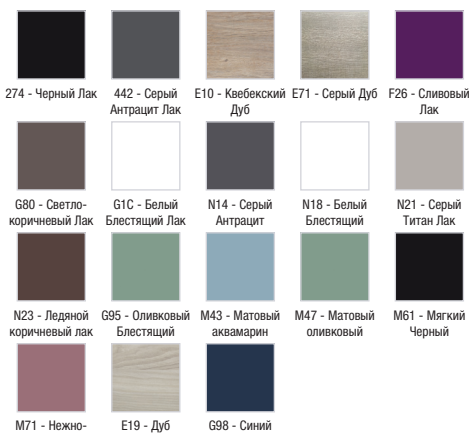

Коллекция: ODEON UP

Отделки*:

Общие характеристики:

Преимущества для конечного пользователя

- ДИЗАЙН: практичная коллекция Odeon Up придется по душе всей семье
- Оптимизированное хранение: 1 ящик с механизмом "плавное закрывание"
- Комфорт: ящики с механизмом "плавное закрывание"

Технические характеристики

- РАЗМЕРЫ (CM) : 62 x 38.40 x 45 см
- МАТЕРИАЛ : N/A
- RANGEMENT : 1 выдвижной ящик с механизмом «плавное закрывание»
- PRODUIT INCLUS : (смеситель и раковина заказываются отдельно)
- ROBINETTERIE RECOMMANDÉE : Смесители Stance - элегантность и легкость
- В качестве опции: цоколь EB197; ящичек для хранения флаконов EB122
- ВЕС : 15.5 кг
- ТИП УСТАНОВКИ : Подвесная
- TYPE DE RANGEMENT : Выдвижные ящики
- FIXATION : Установщику понадобится набор крепежей для монтажа на стену
- Рекомендуемые смесители: Aleo - широкий и стильный ассортимент

Продукты для комплектации

- E4757G : Раковина-столешница 65 см, раковина слева
- E4758G : Раковина-столешница 65 см, раковина справа