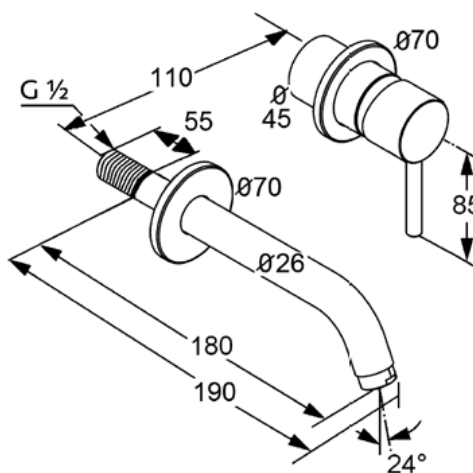

KLUDI BOZZ

настенный смеситель для умывальника DN 15

№ артикула:

38 244 39 76

Поверхность:

черный матовый

Описание:

настенный смеситель для умывальника
внешняя монтажная часть
литой рычаг
расход воды 5 л/мин при давлении 3 бара
аэратор s-pointer Eco PCA M 24 x 1
диаметр отражателей 70 мм
длина излива 180 мм
для внутренней части 38 243

Дополнительный продукт:

внутренняя часть DN 15
38 243
настенного смесителя для умывальника

ФОТО

РАЗМЕРЫ

ГРАФИК РАСХОДА ВОДЫ