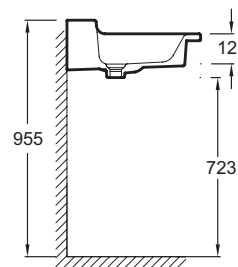

EXL112

Коллекция: SOPRANO

Отделки*:

00 - Белый

Общие характеристики:

Преимущества для конечного пользователя

- Подходит для людей с ограниченными возможностями
- Функциональность: Широкая центральная полочка для оптимального удобства использования и задняя полочка для туалетных принадлежностей
- Эстетичность: встроенная керамическая заглушка для легкого ухода
- Удобство: пространство для принадлежностей

Преимущества при монтаже

- Облегченная установка: керамическая заглушка с системой "клик" в комплекте

Технические характеристики

- РАЗМЕРЫ (CM) : 80 x 54 см
- МАТЕРИАЛ : Огнеупорная керамика
- PERCEMENT ET PRÉ-PERCEMENT ROBINETTERIE : C 1 отверстием для смесителя
- NOMBRE DE VASQUES : Стандартные
- LIVRÉ AVEC : Слив с системой клик-кляк
- Дополнительная опция: Опорные ножки и полотенцесушитель
- ВЕС : 26 кг
- ТИП УСТАНОВКИ : Подвесные
- PERCEMENT ROBINETTERIE : C 1 отверстием для смесителя
- PRODUIT INCLUS : (смеситель заказывается отдельно)
- ROBINETTERIE CONSEILLÉE : Talan
- Рекомендуемые смесители: коллекция Talan

Общая информация

Спецификация продукта : Подвесная раковина-столешница 80 x 54 см. EXL112. Коллекция : SOPRANO. РАЗМЕРЫ (CM) : 80 x 54 см. ВЕС : 26 кг. МАТЕРИАЛ : Огнеупорная керамика. ТИП УСТАНОВКИ : Подвесные. PERCEMENT ET PRÉ-PERCEMENT ROBINETTERIE : C 1 отверстием для смесителя. PERCEMENT ROBINETTERIE : C 1 отверстием для смесителя. NOMBRE DE VASQUES : Стандартные. PRODUIT INCLUS : (смеситель заказывается отдельно). LIVRÉ AVEC : Слив с системой клик-кляк. ROBINETTERIE CONSEILLÉE : Talan. Дополнительная опция: Опорные ножки и полотенцесушитель. Рекомендуемые смесители: коллекция Talan.