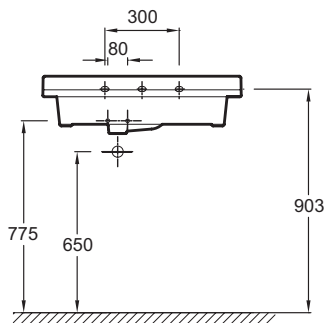

EXL112

Коллекция: SOPRANO

Отделки*:

00 - Белый

Общие характеристики:

Преимущества для конечного пользователя

- Подходит для людей с ограниченными возможностями
- Функциональность: Широкая центральная полочка для оптимального удобства использования и задняя полочка для туалетных принадлежностей
- Эстетичность: встроенная керамическая заглушка для легкого ухода
- Удобство: пространство для принадлежностей

Преимущества при монтаже

- Облегченная установка: керамическая заглушка с системой "клик" в комплекте

Технические характеристики

- РАЗМЕРЫ (CM) : 80 x 54 см
- МАТЕРИАЛ : Огнеупорная керамика
- PERCEMENT ET PRÉ-PERCEMENT ROBINETTERIE : C 1 отверстием для смесителя
- NOMBRE DE VASQUES : Стандартные
- LIVRÉ AVEC : Слив с системой клик-кляк
- Дополнительная опция: Опорные ножки и полотенцесушитель
- ВЕС : 26 кг
- ТИП УСТАНОВКИ : Подвесные
- PERCEMENT ROBINETTERIE : C 1 отверстием для смесителя
- PRODUIT INCLUS : (смеситель заказывается отдельно)
- ROBINETTERIE CONSEILLÉE : Talan
- Рекомендуемые смесители: коллекция Talan

Общая информация

Спецификация продукта : Подвесная раковина-столешница 80 x 54 см. EXL112. Коллекция : SOPRANO. РАЗМЕРЫ (CM) : 80 x 54 см. ВЕС : 26 кг. МАТЕРИАЛ : Огнеупорная керамика. ТИП УСТАНОВКИ : Подвесные. PERCEMENT ET PRÉ-PERCEMENT ROBINETTERIE : C 1 отверстием для смесителя. PERCEMENT ROBINETTERIE : C 1 отверстием для смесителя. NOMBRE DE VASQUES : Стандартные. PRODUIT INCLUS : (смеситель заказывается отдельно). LIVRÉ AVEC : Слив с системой клик-кляк. ROBINETTERIE CONSEILLÉE : Talan. Дополнительная опция: Опорные ножки и полотенцесушитель. Рекомендуемые смесители: коллекция Talan.