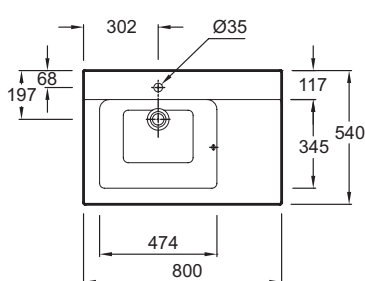

EXL112

Коллекция: SOPRANO

Отделки*:

00 - Белый

Общие характеристики:

Преимущества для конечного пользователя

- Подходит для людей с ограниченными возможностями
- Функциональность: Широкая центральная полочка для оптимального удобства использования и задняя полочка для туалетных принадлежностей
- Эстетичность: встроенная керамическая заглушка для легкого ухода
- Удобство: пространство для принадлежностей

Преимущества при монтаже

- Облегченная установка: керамическая заглушка с системой "клик" в комплекте

Технические характеристики

- РАЗМЕРЫ (CM) : 80 x 54 см
- МАТЕРИАЛ : Огнеупорная керамика
- PERCEMENT ET PRÉ-PERCEMENT ROBINETTERIE : C 1 отверстием для смесителя
- NOMBRE DE VASQUES : Стандартные
- LIVRÉ AVEC : Слив с системой клик-кляк
- Дополнительная опция: Опорные ножки и полотенцесушитель
- ВЕС : 26 кг
- ТИП УСТАНОВКИ : Подвесные
- PERCEMENT ROBINETTERIE : C 1 отверстием для смесителя
- PRODUIT INCLUS : (смеситель заказывается отдельно)
- ROBINETTERIE CONSEILLÉE : Talan
- Рекомендуемые смесители: коллекция Talan

Общая информация

Спецификация продукта : Подвесная раковина-столешница 80 x 54 см. EXL112. Коллекция : SOPRANO. РАЗМЕРЫ (CM) : 80 x 54 см. ВЕС : 26 кг. МАТЕРИАЛ : Огнеупорная керамика. ТИП УСТАНОВКИ : Подвесные. PERCEMENT ET PRÉ-PERCEMENT ROBINETTERIE : C 1 отверстием для смесителя. PERCEMENT ROBINETTERIE : C 1 отверстием для смесителя. NOMBRE DE VASQUES : Стандартные. PRODUIT INCLUS : (смеситель заказывается отдельно). LIVRÉ AVEC : Слив с системой клик-кляк. ROBINETTERIE CONSEILLÉE : Talan. Дополнительная опция: Опорные ножки и полотенцесушитель. Рекомендуемые смесители: коллекция Talan.