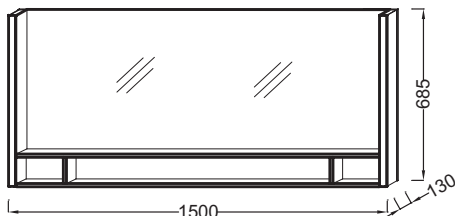

EB1184

Коллекция: TERRACE

Отделки*:

NF - Без отделки

Общие характеристики:

Преимущества для конечного пользователя

- Уникальный дизайн: утонченная, элегантная геометрия линий создает современный дизайн
- Уникальная функциональность: коллекция Terrace оптимизирует доступное пространство, упрощает хранение туалетных принадлежностей благодаря внутренним полочкам
- Практичность: светодиодная подсветка с переключателем с инфракрасным датчиком
- Идеальное покрытие: роскошная отделка полочек из цельного дерева

Технические характеристики

- РАЗМЕРЫ (СМ) : 150 x 13 x 68.50 см
- МАТЕРИАЛ : Лак или натуральное дерево
- ЭЛЕКТРИЦИТЭ : 230В, 14.4Вт, класс II, IP 44
- ВЕС : 24 кг
- ТИП УСТАНОВКИ : Подвесная

Связанные продукты

- 97226K, EB1196

Технический чертеж

Спецификация продукта : Зеркало 150 см. EB1184. Коллекция : TERRACE. РАЗМЕРЫ (СМ) : 150 x 13 x 68.50 см. ВЕС : 24 кг. МАТЕРИАЛ : Лак или натуральное дерево. ТИП УСТАНОВКИ : Подвесная. ЭЛЕКТРИЦИТЭ : 230В, 14.4Вт, класс II, IP 44.