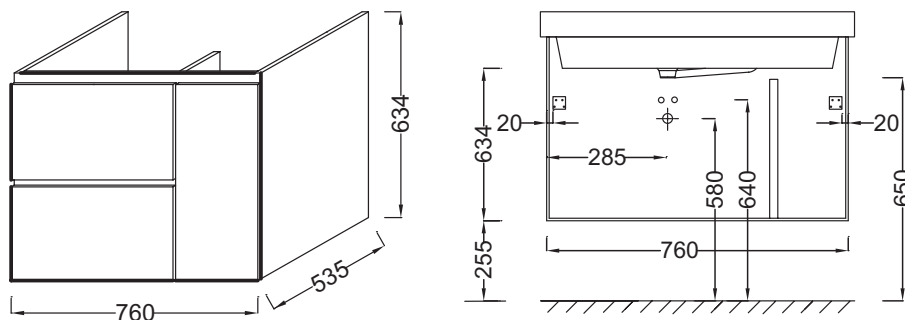

**EB1333**

**Коллекция:** SOPRANO

**Отделки\*:**

E10 - Квебекский Дуб

N18 - Белый Блестящий

**Общие характеристики:**

**Преимущества для конечного пользователя**

- **ДИЗАЙН:** решения для хранения всех ваших аксессуаров
- **Оптимизированное хранение:** 2 ящика с механизмом "плавное закрывание" (дополнительные перегородки) и 1 внутренний ящичек
- **Идеальное покрытие:** встроенные скрытые металлические ручки
- **Комфорт:** ящики с механизмом "плавное закрывание"

**Технические характеристики**

- **РАЗМЕРЫ (CM) :** 76 x 53.50 x 63.50 см
- **МАТЕРИАЛ :** Меламин
- **TYPE DE RANGEMENT :** Выдвижные ящики + секции
- **POIGNÉE :** Встроенные
- **RANGEMENT INTÉRIEUR :** Верхний ящик с разделителями
- **ROBINETTERIE RECOMMANDÉE :** Смесители Talan - современный дизайн
- **ВЕС :** 50 кг
- **RANGEMENT :** 2 ящика с механизмом "плавное закрывание" и 1 внутренний ящичек
- **PRODUIT INCLUS :** (смеситель, раковина и набор креплений заказываются отдельно)
- **FINITION INTÉRIEURE :** Базальт меламин внутри
- **FIXATION :** Установщику понадобится набор крепежей для монтажа на стену

**Связанные продукты**

- EB984 : Колонна 35 см

**Технический чертёж**

Спецификация продукта : Мебель для раковины 80 см. EB1333. Коллекция : SOPRANO. РАЗМЕРЫ (CM) : 76 x 53.50 x 63.50 см. ВЕС : 50 кг. МАТЕРИАЛ : Меламин. RANGEMENT : 2 ящика с механизмом "плавное закрывание" и 1 внутренний ящичек. TYPE DE RANGEMENT : Выдвижные ящики + секции. PRODUIT INCLUS : (смеситель, раковина и набор креплений заказываются отдельно). POIGNÉE : Встроенные. FINITION INTÉRIEURE : Базальт меламин внутри. RANGEMENT INTÉRIEUR : Верхний ящик с разделителями. FIXATION : Установщику понадобится набор крепежей для монтажа на стену. ROBINETTERIE RECOMMANDÉE : Смесители Talan - современный дизайн.