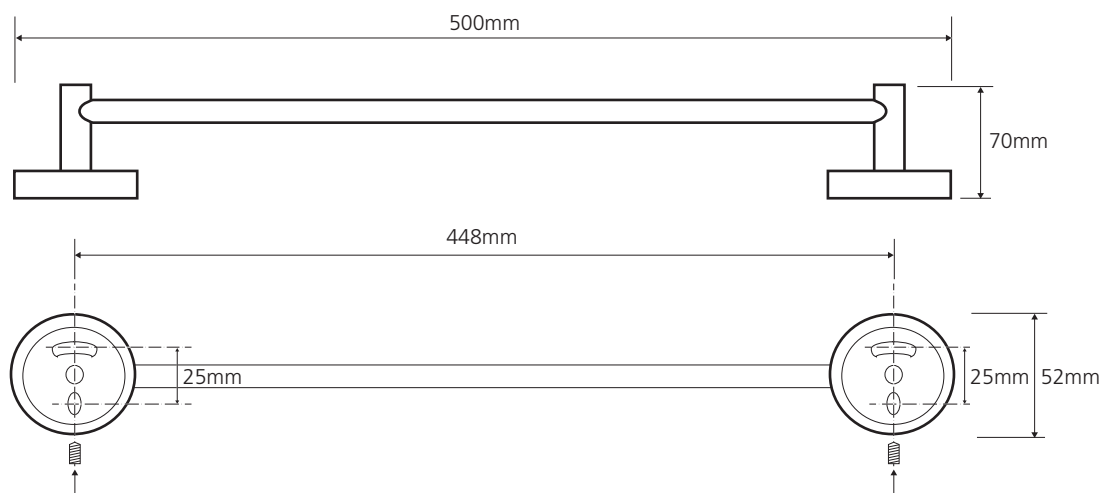

bílá / white / weiß

Parametry / Features / Eigenschaften

šířka / width / Breite:	500mm
výška / height / Höhe:	52mm
hloubka / depth / Tiefe:	70mm
materiál / material / Material:	mosaz / brass / Messing
povrch. úprava / finish / Oberfläche:	chrom / chrome / Chrom
základní barva / primary color / Grundfarbe:	bílá / white / weiß