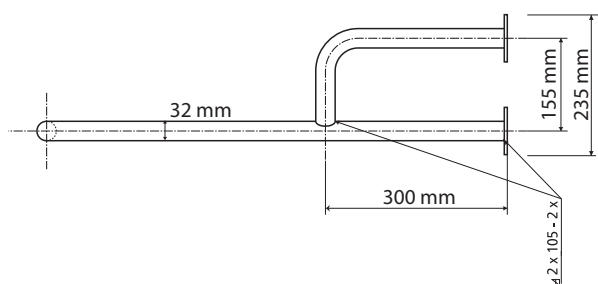

Levé
Left
Links

Parametry / Features / Eigenschaften

šířka / width / Breite:	235 mm
výška / height / Höhe:	380 mm
hloubka / depth / Tiefe:	516 mm
nosnost / load capacity / Ladekapazität:	120 kg
materiál / material / Material:	nerez / stainless steel / rostfrei
povrch. úprava / finish / Oberfläche:	brus / brush / gebürstet
záruka / warranty / Garantie:	6 let / 6 years / 6 Jahre
skryté kotvení / Secret Fix / Geheimnis Fix	