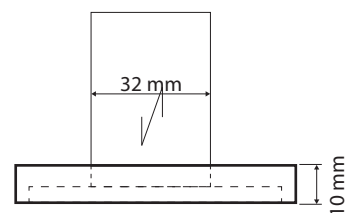

Levé
Left
Links

Parametry / Features / Eigenschaften

šířka / width / Breite:	235 mm
výška / height / Höhe:	380 mm
hloubka / depth / Tiefe:	516 mm
nosnost / load capacity / Ladekapazität:	120 kg
materiál / material / Material:	nerez / stainless steel / rostfrei
povrch. úprava / finish / Oberfläche:	brus / brush / gebürstet
záruka / warranty / Garantie:	6 let / 6 years / 6 Jahre
skryté kotvení / Secret Fix / Geheimnis Fix	