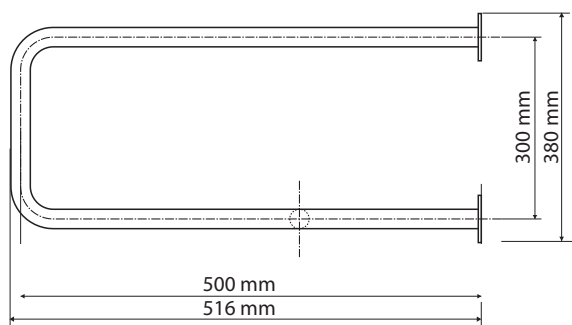

Levé
Left
Links

Parametry / Features / Eigenschaften

šířka / width / Breite:	235 mm
výška / height / Höhe:	380 mm
hloubka / depth / Tiefe:	516 mm
nosnost / load capacity / Ladekapazität:	120 kg
materiál / material / Material:	nerez / stainless steel / rostfrei
povrch. úprava / finish / Oberfläche:	brus / brush / gebürstet
záruka / warranty / Garantie:	6 let / 6 years / 6 Jahre
skryté kotvení / Secret Fix / Geheimnis Fix	