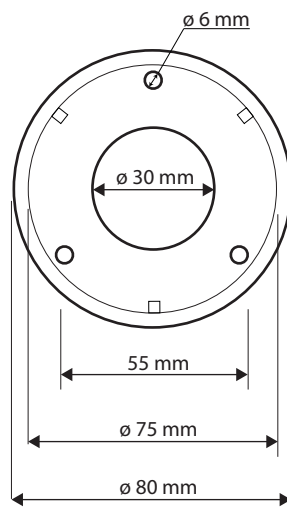

Levé
Left
Links

Parametry / Features / Eigenschaften

šířka / width / Breite:	235 mm
výška / height / Höhe:	380 mm
hloubka / depth / Tiefe:	516 mm
nosnost / load capacity / Ladekapazität:	120 kg
materiál / material / Material:	nerez / stainless steel / rostfrei
povrch. úprava / finish / Oberfläche:	brus / brush / gebürstet
záruka / warranty / Garantie:	6 let / 6 years / 6 Jahre
skryté kotvení / Secret Fix / Geheimnis Fix	