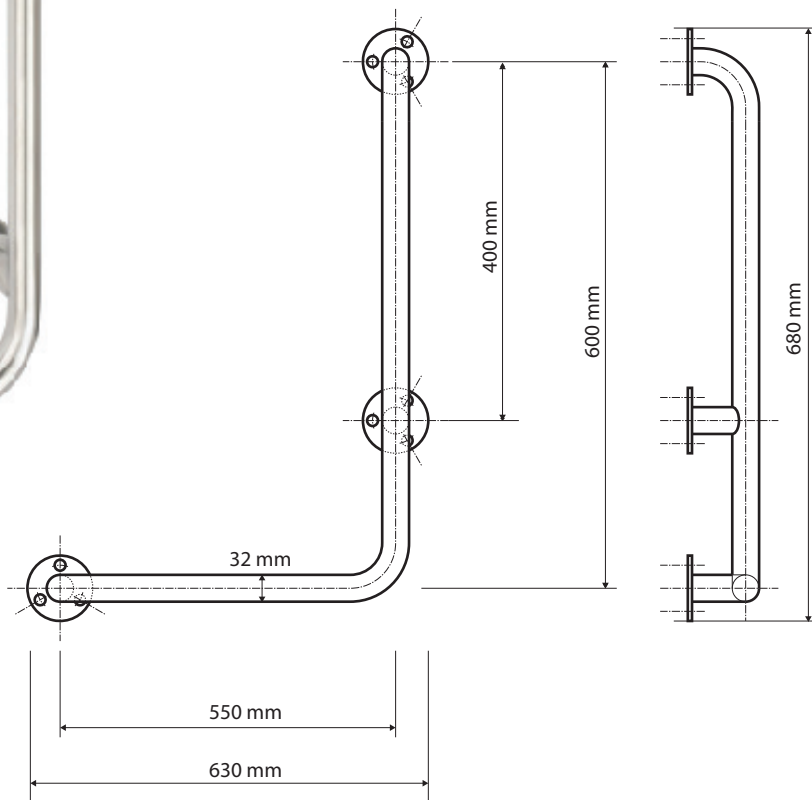

Pravé
Right
Recht

Parametry / Features / Eigenschaften

šířka / width / Breite:	630 mm
výška / height / Höhe:	680 mm
hloubka / depth / Tiefe:	110 mm
nosnost / load capacity / Ladekapazität:	120 kg
materiál / material / Material:	nerez / stainless steel / rostfrei
povrch. úprava / finish / Oberfläche:	lesk / polished / poliert
skryté kotvení / Secret Fix / Geheimnis Fix	