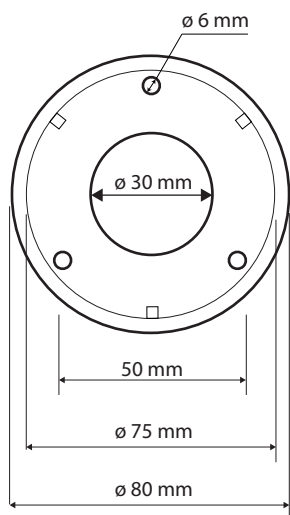

Pravé
Right
Recht

Parametry / Features / Eigenschaften

šířka / width / Breite:	630 mm
výška / height / Höhe:	680 mm
hloubka / depth / Tiefe:	110 mm
nosnost / load capacity / Ladekapazität:	120 kg
materiál / material / Material:	nerez / stainless steel / rostfrei
povrch. úprava / finish / Oberfläche:	lesk / polished / poliert
skryté kotvení / Secret Fix / Geheimnis Fix	