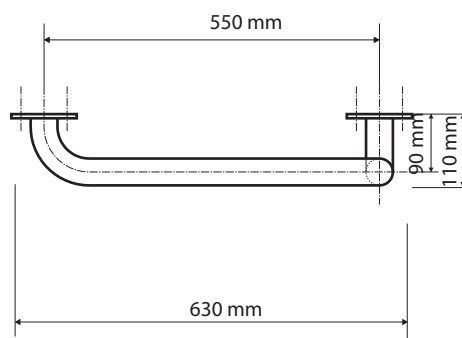

Pravé
Right
Recht

Parametry / Features / Eigenschaften

šířka / width / Breite:	630 mm
výška / height / Höhe:	680 mm
hloubka / depth / Tiefe:	110 mm
nosnost / load capacity / Ladekapazität:	120 kg
materiál / material / Material:	nerez / stainless steel / rostfrei
povrch. úprava / finish / Oberfläche:	lesk / polished / poliert
skryté kotvení / Secret Fix / Geheimnis Fix	