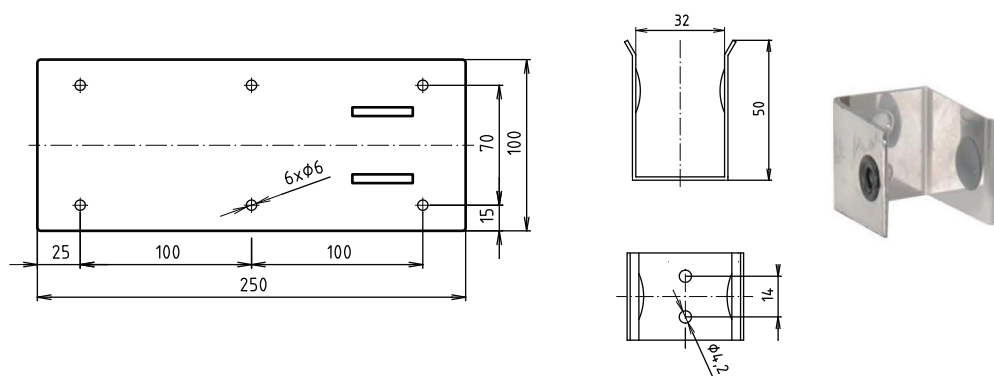

brzda / brake / Bremse:

Parametry / Features / Eigenschaften

šířka / width / Breite:	100 mm
výška / height / Höhe:	250 mm
hloubka / depth / Tiefe:	916 mm
nosnost / load capacity / Ladekapazität:	120 kg
materiál / material / Material:	nerez / stainless steel / rostfrei
povrch. úprava / finish / Oberfläche:	brus / brush / gebürstet
brzda / brake / Bremse:	nerez / stainless steel / rostfrei
záruka / warranty / Garantie:	6 let / 6 years / 6 Jahre