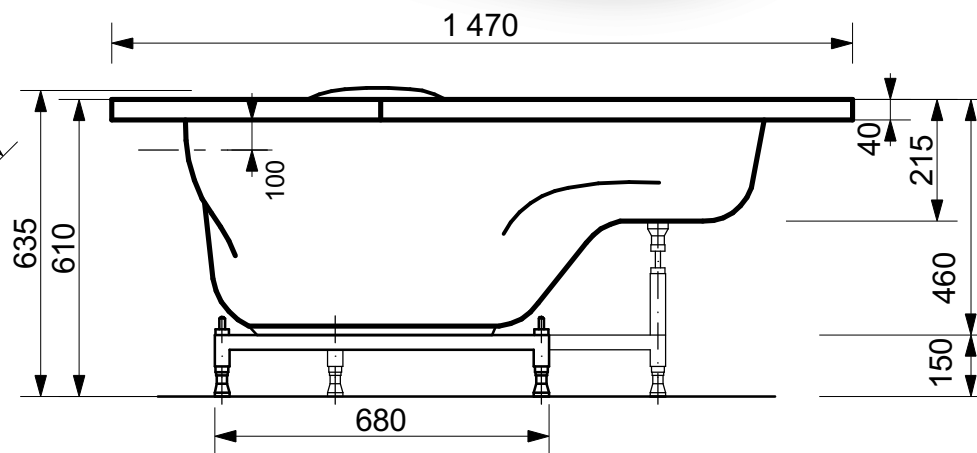

**ЭСТЕМ**

г. Кострома, ул. Московская д. 105  
тел. 8 (4942) 33 61 71

БАЙНА "АВРОРА" 1400X1400

ПРОИЗВОДСТВО ИЗДЕЛИЙ ИЗ ЛИТЬЕВОГО МРАМОРА  
\* Допустимое отклонение линейных размеров  $\pm 5$  мм

**ООО "ЭСТЕТ"**