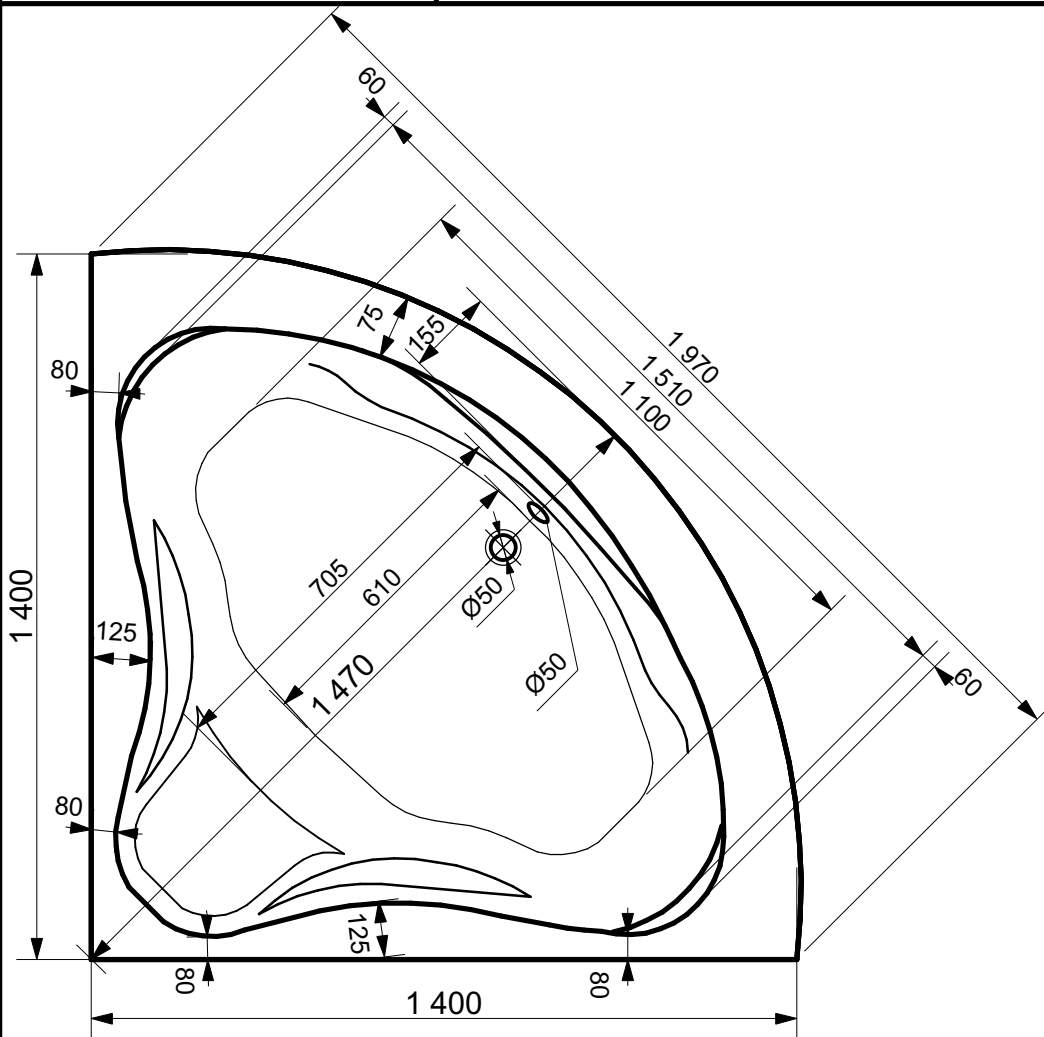

**ЭСТЕМ**

г. Кострома, ул. Московская д. 105  
тел. 8 (4942) 33 61 71

БАЙНА "АВРОРА" 1400X1400

ПРОИЗВОДСТВО ИЗДЕЛИЙ ИЗ ЛИТЬЕВОГО МРАМОРА  
\* Допустимое отклонение линейных размеров  $\pm 5$  мм

**ООО "ЭСТЕТ"**