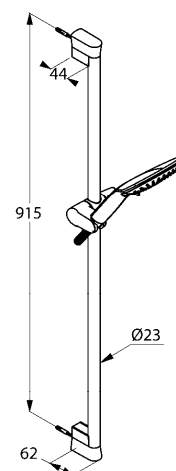

функция удаления остающейся воды из лейки

шланг KLUDI SUPARAFLEX SILVER/WHITE

с двусторонней защитой от

скручивания G 1/2 x G 1/2 x 1600 мм

пластиковая оболочка

с коническими гайками

ФОТО

РАЗМЕРЫ

ГРАФИК РАСХОДА ВОДЫ