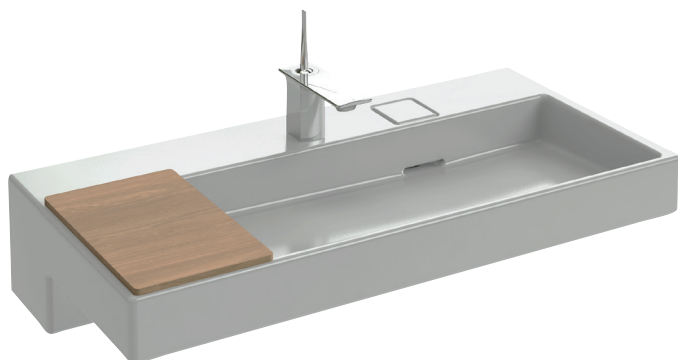

EXC9112

Коллекция: TERRACE

Отделки*:

00 - Белый

Общие характеристики:

Преимущества для конечного пользователя

- Уникальный дизайн: Эстетичные, элегантные, точные геометрические линии для современного дизайна, L-образная модель
- Технологическая инновация: Система слива FreeDrain, которая управляется с помощью простого прикосновения к пластине
- Продуманная модель: Раковина-столешница с подсветкой
- Легкий уход: Без сливного отверстия, легкоочищаемая широкая задняя полочка

Технические характеристики

- РАЗМЕРЫ (CM) : 100 x 49 см
- МАТЕРИАЛ : Огнеупорная керамика
- PERCEMENT ET PRÉ-PERCEMENT ROBINETTERIE : C 1 отверстием для смесителя, 3 размечено
- CONFIGURATION : Стандартные
- TROP-PLEIN : C отверстием перелива
- PRODUIT INCLUS : (смеситель не в комплекте)
- SIPHON RECOMMANDÉ : 0
- ROBINETTERIE CONSEILLÉE : 0
- ВЕС : 31.5 кг
- ТИП УСТАНОВКИ : Подвесные или могут быть установлены вместе с мебелью
- PERCEMENT ROBINETTERIE : C 1 отверстием для смесителя
- MEULÉ/NON-MEULÉ : 0
- NOMBRE DE VASQUES : Стандартные
- LIVRÉ AVEC : C подсветкой по краю
- TECHNOLOGIE : Система слива FreeDrain

Продукты для комплектации

- EB1187 : Мебель под раковину 100 см

Связанные продукты

- E78291 : Декоративный слив с регулируемой высотой
- E78297 : Хромированный бутылочный сифон

Общая информация

Спецификация продукта : Подвесная раковина-столешница 100*49 см, с подсветкой. EXC9112. Коллекция : TERRACE. РАЗМЕРЫ (CM) : 100 x 49 см. ВЕС : 31.5 кг. МАТЕРИАЛ : Огнеупорная керамика. ТИП УСТАНОВКИ : Подвесные или могут быть установлены вместе с мебелью. PERCEMENT ET PRÉ-PERCEMENT ROBINETTERIE : C 1 отверстием для смесителя, 3 размечено. PERCEMENT ROBINETTERIE : C 1 отверстием для смесителя. CONFIGURATION : Стандартные. MEULÉ/NON-MEULÉ : 0. TROP-PLEIN : C отверстием перелива. NOMBRE DE VASQUES : Стандартные. PRODUIT INCLUS : (смеситель не в комплекте). LIVRÉ AVEC : C подсветкой по краю. SIPHON RECOMMANDÉ : 0. TECHNOLOGIE : Система слива FreeDrain. ROBINETTERIE CONSEILLÉE : 0.