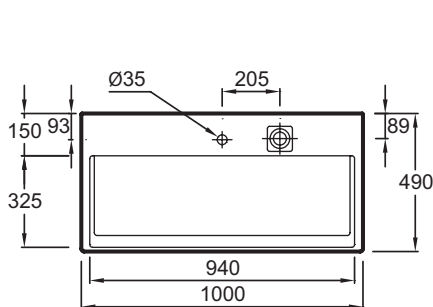

Технические характеристики

- РАЗМЕРЫ (CM) : 100 x 49 см
- МАТЕРИАЛ : Огнеупорная керамика
- PERCEMENT ET PRÉ-PERCEMENT ROBINETTERIE : C 1 отверстием для смесителя, 3 размечено
- CONFIGURATION : Стандартные
- TROP-PLEIN : C отверстием перелива
- PRODUIT INCLUS : (смеситель не в комплекте)
- SIPHON RECOMMANDÉ : 0
- ROBINETTERIE CONSEILLÉE : 0
- ВЕС : 31.5 кг
- ТИП УСТАНОВКИ : Подвесные или могут быть установлены вместе с мебелью
- PERCEMENT ROBINETTERIE : C 1 отверстием для смесителя
- MEULÉ/NON-MEULÉ : 0
- NOMBRE DE VASQUES : Стандартные
- LIVRÉ AVEC : C подсветкой по краю
- TECHNOLOGIE : Система слива FreeDrain

Продукты для комплектации

- EB1187 : Мебель под раковину 100 см

Связанные продукты

- E78291 : Декоративный слив с регулируемой высотой
- E78297 : Хромированный бутылочный сифон

Общая информация

Спецификация продукта : Подвесная раковина-столешница 100*49 см, с подсветкой. EXC9112. Коллекция : TERRACE. РАЗМЕРЫ (CM) : 100 x 49 см. ВЕС : 31.5 кг. МАТЕРИАЛ : Огнеупорная керамика. ТИП УСТАНОВКИ : Подвесные или могут быть установлены вместе с мебелью. PERCEMENT ET PRÉ-PERCEMENT ROBINETTERIE : C 1 отверстием для смесителя, 3 размечено. PERCEMENT ROBINETTERIE : C 1 отверстием для смесителя. CONFIGURATION : Стандартные. MEULÉ/NON-MEULÉ : 0. TROP-PLEIN : C отверстием перелива. NOMBRE DE VASQUES : Стандартные. PRODUIT INCLUS : (смеситель не в комплекте). LIVRÉ AVEC : C подсветкой по краю. SIPHON RECOMMANDÉ : 0. TECHNOLOGIE : Система слива FreeDrain. ROBINETTERIE CONSEILLÉE : 0.