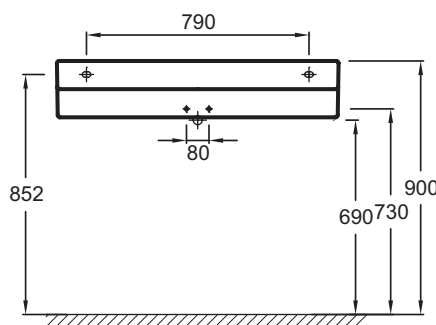

Технические характеристики

- РАЗМЕРЫ (CM) : 100 x 49 см
- МАТЕРИАЛ : Огнеупорная керамика
- PERCEMENT ET PRÉ-PERCEMENT ROBINETTERIE : C 1 отверстием для смесителя, 3 размечено
- CONFIGURATION : Стандартные
- TROP-PLEIN : C отверстием перелива
- PRODUIT INCLUS : (смеситель не в комплекте)
- SIPHON RECOMMANDÉ : 0
- ROBINETTERIE CONSEILLÉE : 0
- ВЕС : 31.5 кг
- ТИП УСТАНОВКИ : Подвесные или могут быть установлены вместе с мебелью
- PERCEMENT ROBINETTERIE : C 1 отверстием для смесителя
- MEULÉ/NON-MEULÉ : 0
- NOMBRE DE VASQUES : Стандартные
- LIVRÉ AVEC : C подсветкой по краю
- TECHNOLOGIE : Система слива FreeDrain

Продукты для комплектации

- EB1187 : Мебель под раковину 100 см

Связанные продукты

- E78291 : Декоративный слив с регулируемой высотой
- E78297 : Хромированный бутылочный сифон

Общая информация

Спецификация продукта : Подвесная раковина-столешница 100*49 см, с подсветкой. EXC9112. Коллекция : TERRACE. РАЗМЕРЫ (CM) : 100 x 49 см. ВЕС : 31.5 кг. МАТЕРИАЛ : Огнеупорная керамика. ТИП УСТАНОВКИ : Подвесные или могут быть установлены вместе с мебелью. PERCEMENT ET PRÉ-PERCEMENT ROBINETTERIE : C 1 отверстием для смесителя, 3 размечено. PERCEMENT ROBINETTERIE : C 1 отверстием для смесителя. CONFIGURATION : Стандартные. MEULÉ/NON-MEULÉ : 0. TROP-PLEIN : C отверстием перелива. NOMBRE DE VASQUES : Стандартные. PRODUIT INCLUS : (смеситель не в комплекте). LIVRÉ AVEC : C подсветкой по краю. SIPHON RECOMMANDÉ : 0. TECHNOLOGIE : Система слива FreeDrain. ROBINETTERIE CONSEILLÉE : 0.