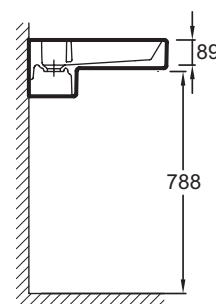

Технические характеристики

- РАЗМЕРЫ (CM) : 100 x 49 см
- МАТЕРИАЛ : Огнеупорная керамика
- PERCEMENT ET PRÉ-PERCEMENT ROBINETTERIE : C 1 отверстием для смесителя, 3 размечено
- CONFIGURATION : Стандартные
- TROP-PLEIN : C отверстием перелива
- PRODUIT INCLUS : (смеситель не в комплекте)
- SIPHON RECOMMANDÉ : 0
- ROBINETTERIE CONSEILLÉE : 0
- ВЕС : 31.5 кг
- ТИП УСТАНОВКИ : Подвесные или могут быть установлены вместе с мебелью
- PERCEMENT ROBINETTERIE : C 1 отверстием для смесителя
- MEULÉ/NON-MEULÉ : 0
- NOMBRE DE VASQUES : Стандартные
- LIVRÉ AVEC : C подсветкой по краю
- TECHNOLOGIE : Система слива FreeDrain

Продукты для комплектации

- EB1187 : Мебель под раковину 100 см

Связанные продукты

- E78291 : Декоративный слив с регулируемой высотой
- E78297 : Хромированный бутылочный сифон

Общая информация

Спецификация продукта : Подвесная раковина-столешница 100*49 см, с подсветкой. EXC9112. Коллекция : TERRACE. РАЗМЕРЫ (CM) : 100 x 49 см. ВЕС : 31.5 кг. МАТЕРИАЛ : Огнеупорная керамика. ТИП УСТАНОВКИ : Подвесные или могут быть установлены вместе с мебелью. PERCEMENT ET PRÉ-PERCEMENT ROBINETTERIE : C 1 отверстием для смесителя, 3 размечено. PERCEMENT ROBINETTERIE : C 1 отверстием для смесителя. CONFIGURATION : Стандартные. MEULÉ/NON-MEULÉ : 0. TROP-PLEIN : C отверстием перелива. NOMBRE DE VASQUES : Стандартные. PRODUIT INCLUS : (смеситель не в комплекте). LIVRÉ AVEC : C подсветкой по краю. SIPHON RECOMMANDÉ : 0. TECHNOLOGIE : Система слива FreeDrain. ROBINETTERIE CONSEILLÉE : 0.