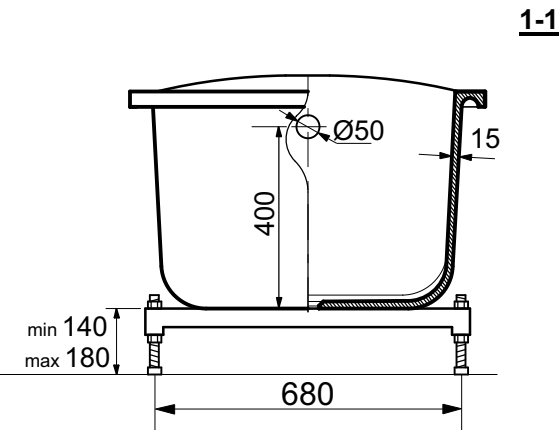

ЭСТЕТ

г. Кострома, ул. Московская д. 105
тел. 8 (4942) 33 61 71

ВАННА "АЛЬФА" 1800X800

ПРОИЗВОДСТВО ИЗДЕЛИЙ ИЗ ЛИТЬЕВОГО МРАМОРА

*Допустимое отклонение линейных размеров ± 5 мм

ООО "ЭСТЕТ"