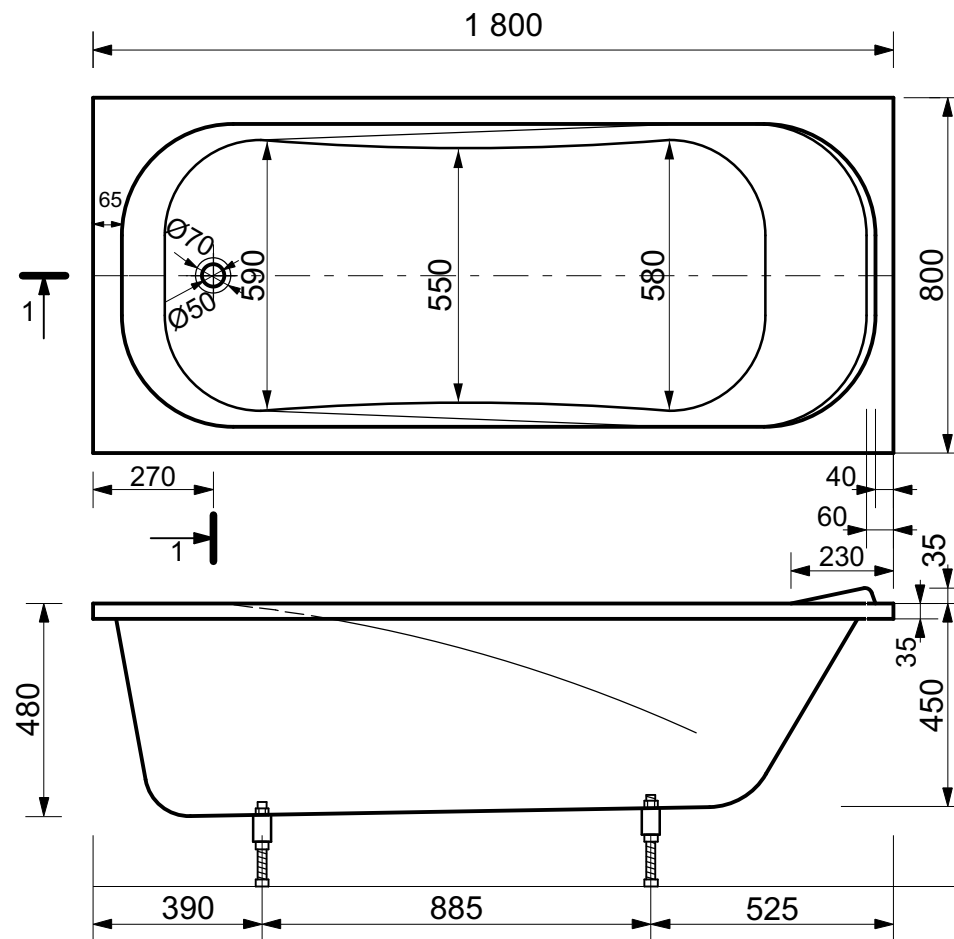

ЭСТЕТ

г. Кострома, ул. Московская д. 105
тел. 8 (4942) 33 61 71

ВАННА "АЛЬФА" 1800X800

ПРОИЗВОДСТВО ИЗДЕЛИЙ ИЗ ЛИТЬЕВОГО МРАМОРА

*Допустимое отклонение линейных размеров ± 5 мм

ООО "ЭСТЕТ"