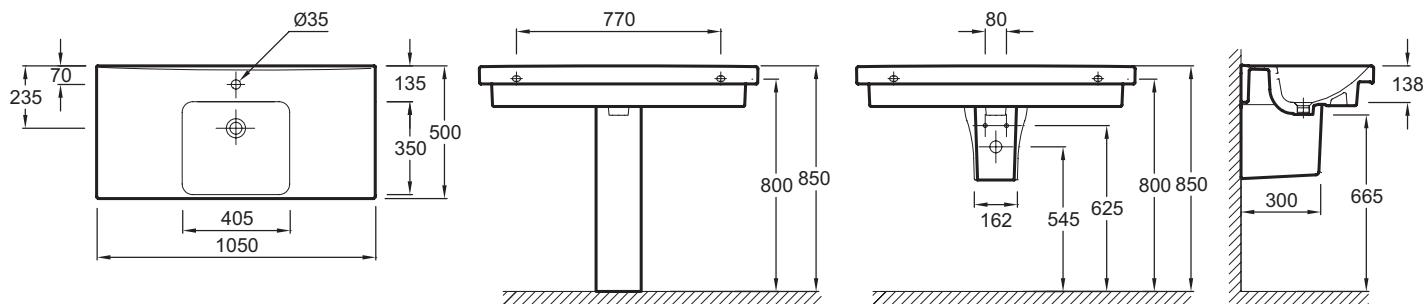

E4731

Коллекция: ODEON UP

Отделка*:

00 - Белый

Общие характеристики:

Преимущества для конечного пользователя

- Дизайн: Благодаря своей утонченности и изяществу, энергичная и практичная коллекция Odeon Up придется по душе всей семье
- Функциональность: Широкая боковая поверхность для принадлежностей
- Простой уход: Плавные линии для быстрого и легкого ухода

Технические характеристики

- РАЗМЕРЫ (CM) : 105 x 50 см
- МАТЕРИАЛ : Санфарфор
- PERCEMENT ET PRÉ-PERCEMENT ROBINETTERIE : С 1 отверстием для смесителя, 3 размечено
- PERCEMENT ROBINETTERIE : С 1 отверстием для смесителя
- MEULÉ/NON-MEULÉ : 0
- NOMBRE DE VASQUES : Стандартные
- SIPHON RECOMMANDÉ : 0
- Рекомендуемые смесители: Aleo, стильный и широкий ассортимент
- ВЕС : 36.3 кг
- ТИП УСТАНОВКИ : Подвесные или могут быть установлены вместе с мебелью
- FIXATIONS : Шпильки (в комплект не входит)
- CONFIGURATION : Стандартные
- TROP-PLEIN : С отверстием перелива
- PRODUIT INCLUS : (смеситель заказывается отдельно)
- ROBINETTERIE CONSEILLÉE : 0

Связанные продукты

- E4724 : Регулируемые металлические ножки для раковины

Общая информация

Спецификация продукта : Подвесная керамическая раковина 105 x 50 см. E4731. Коллекция : ODEON UP. РАЗМЕРЫ (CM) : 105 x 50 см. ВЕС : 36.3 кг. МАТЕРИАЛ : Санфарфор. ТИП УСТАНОВКИ : Подвесные или могут быть установлены вместе с мебелью. PERCEMENT ET PRÉ-PERCEMENT ROBINETTERIE : С 1 отверстием для смесителя, 3 размечено. FIXATIONS : Шпильки (в комплект не входит). PERCEMENT ROBINETTERIE : С 1 отверстием для смесителя. CONFIGURATION : Стандартные. MEULÉ/NON-MEULÉ : 0. TROP-PLEIN : С отверстием перелива. NOMBRE DE VASQUES : Стандартные. PRODUIT INCLUS : (смеситель заказывается отдельно). SIPHON RECOMMANDÉ : 0. ROBINETTERIE CONSEILLÉE : 0. Рекомендуемые смесители: Aleo, стильный и широкий ассортимент.