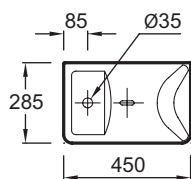

### Технические характеристики

- РАЗМЕРЫ (CM) : 45 x 28.50 см
- МАТЕРИАЛ : Огнеупорная керамика
- PERCEMENT ROBINETTERIE : 1 отверстием
- TROP-PLEIN : Без отверстия перелива
- ВЕС : 8.1 кг
- ТИП УСТАНОВКИ : Подвесные или могут быть установлены вместе с мебелью
- CONFIGURATION : Стандартные
- Открытый слив

### Общая информация

Спецификация продукта : Раковина 45 x 28.5 см. E4805. Коллекция : REVE. РАЗМЕРЫ (CM) : 45 x 28.50 см. ВЕС : 8.1 кг. МАТЕРИАЛ : Огнеупорная керамика. ТИП УСТАНОВКИ : Подвесные или могут быть установлены вместе с мебелью. PERCEMENT ROBINETTERIE : 1 отверстием. CONFIGURATION : Стандартные. TROP-PLEIN : Без отверстия перелива. Открытый слив.