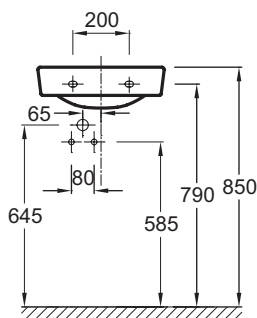

E4805

Коллекция: REVE

Отделка\*:

00 - Белый

Общие характеристики:

### Технические характеристики

- РАЗМЕРЫ (CM) : 45 x 28.50 см
- МАТЕРИАЛ : Огнеупорная керамика
- PERCEMENT ROBINETTERIE : 1 отверстием
- TROP-PLEIN : Без отверстия перелива
- ВЕС : 8.1 кг
- ТИП УСТАНОВКИ : Подвесные или могут быть установлены вместе с мебелью
- CONFIGURATION : Стандартные
- Открытый слив

### Общая информация

Спецификация продукта : Раковина 45 x 28.5 см. E4805. Коллекция : REVE. РАЗМЕРЫ (CM) : 45 x 28.50 см. ВЕС : 8.1 кг. МАТЕРИАЛ : Огнеупорная керамика. ТИП УСТАНОВКИ : Подвесные или могут быть установлены вместе с мебелью. PERCEMENT ROBINETTERIE : 1 отверстием. CONFIGURATION : Стандартные. TROP-PLEIN : Без отверстия перелива. Открытый слив.