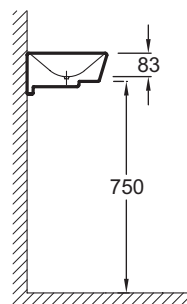

E4805

Коллекция: REVE

Отделка\*:

00 - Белый

Общие характеристики:

### Технические характеристики

- РАЗМЕРЫ (CM) : 45 x 28.50 см
- МАТЕРИАЛ : Огнеупорная керамика
- PERCEMENT ROBINETTERIE : 1 отверстием
- TROP-PLEIN : Без отверстия перелива
- ВЕС : 8.1 кг
- ТИП УСТАНОВКИ : Подвесные или могут быть установлены вместе с мебелью
- CONFIGURATION : Стандартные
- Открытый слив

### Общая информация

Спецификация продукта : Раковина 45 x 28.5 см. E4805. Коллекция : REVE. РАЗМЕРЫ (CM) : 45 x 28.50 см. ВЕС : 8.1 кг. МАТЕРИАЛ : Огнеупорная керамика. ТИП УСТАНОВКИ : Подвесные или могут быть установлены вместе с мебелью. PERCEMENT ROBINETTERIE : 1 отверстием. CONFIGURATION : Стандартные. TROP-PLEIN : Без отверстия перелива. Открытый слив.