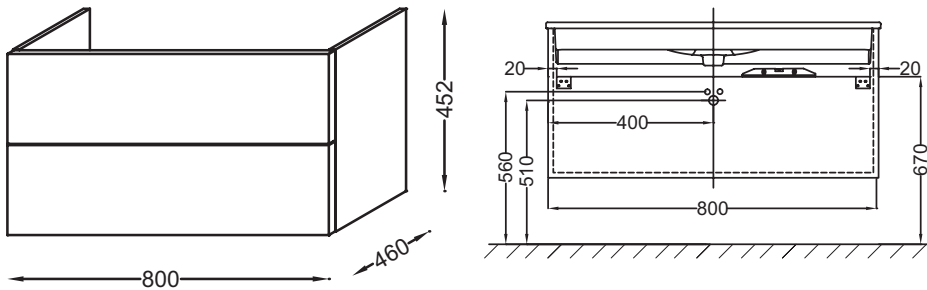

Технические характеристики

- **РАЗМЕРЫ (СМ) :** 80 x 46 x 45.20 см
- **МАТЕРИАЛ :** Лак или меламин
- **RANGEMENT :** 2 выдвижных ящика с механизмом «плавное закрывание»
- **POIGNÉE :** Изогнутая ручка
- **ВЕС :** 25 кг
- **НОРМЫ И ПРАВИЛА :** NF
- **TYPE DE RANGEMENT :** Выдвижные ящики
- **FIXATION :** Установщику понадобится набор крепежей для монтажа на стену

Связанные продукты

- EB322 : Комплект ножек 38 см

Технический чертёж

Спецификация продукта : Мебель для раковины-столешницы 80 см, изогнутая ручка. EB2078-R1. Коллекция : VOX. РАЗМЕРЫ (СМ) : 80 x 46 x 45.20 см. ВЕС : 25 кг. МАТЕРИАЛ : Лак или меламин. НОРМЫ И ПРАВИЛА : NF. RANGEMENT : 2 выдвижных ящика с механизмом «плавное закрывание». TYPE DE RANGEMENT : Выдвижные ящики. POIGNÉE : Изогнутая ручка. FIXATION : Установщику понадобится набор крепежей для монтажа на стену.