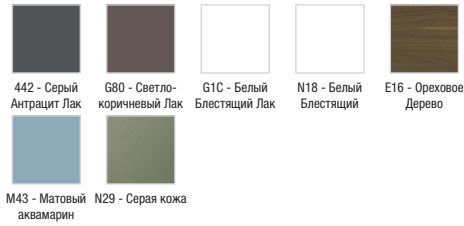

Коллекция: VOX

Отделки*:

Общие характеристики:

Преимущества для конечного пользователя

- **Функциональность:** несколько встроенных ящиков обеспечивают хорошую вместительность
- **Дизайн:** керамическая раковина элегантно располагается на мебели

Технические характеристики

- **РАЗМЕРЫ (СМ) :** 80 x 46 x 45.20 см
- **МАТЕРИАЛ :** Лак или меламин
- **RANGEMENT :** 2 выдвижных ящика с механизмом «плавное закрывание»
- **POIGNÉE :** Изогнутая ручка
- **ВЕС :** 25 кг
- **НОРМЫ И ПРАВИЛА :** NF
- **TYPE DE RANGEMENT :** Выдвижные ящики
- **FIXATION :** Установщику понадобится набор крепежей для монтажа на стену

Связанные продукты

- EB322 : Комплект ножек 38 см