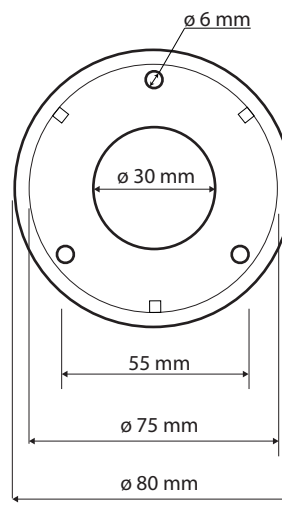

Pravý
Right
Recht

Parametry / Features / Eigenschaften

šířka / width / Breite:	235 mm
výška / height / Höhe:	380 mm
hloubka / depth / Tiefe:	516 mm
nosnost / load capacity / Ladekapazität:	120 kg
materiál / material / Material:	nerez / stainless steel / rostfrei
povrch. úprava / finish / Oberfläche:	brus / brush / gebürstet
skryté kotvení / Secret Fix / Geheimnis Fix	