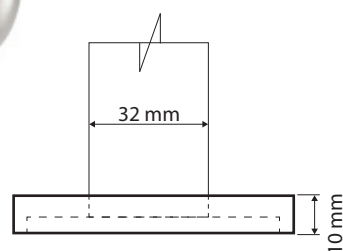

Pravý
Right
Recht

Parametry / Features / Eigenschaften

šířka / width / Breite:	235 mm
výška / height / Höhe:	380 mm
hloubka / depth / Tiefe:	516 mm
nosnost / load capacity / Ladekapazität:	120 kg
materiál / material / Material:	nerez / stainless steel / rostfrei
povrch. úprava / finish / Oberfläche:	brus / brush / gebürstet
skryté kotvení / Secret Fix / Geheimnis Fix	