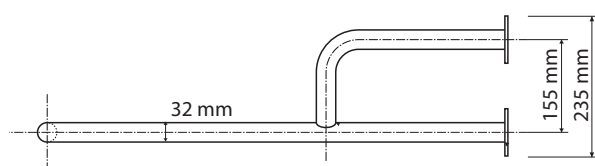

Pravý
Right
Recht

Parametry / Features / Eigenschaften

šířka / width / Breite:	235 mm
výška / height / Höhe:	380 mm
hloubka / depth / Tiefe:	516 mm
nosnost / load capacity / Ladekapazität:	120 kg
materiál / material / Material:	nerez / stainless steel / rostfrei
povrch. úprava / finish / Oberfläche:	brus / brush / gebürstet
skryté kotvení / Secret Fix / Geheimnis Fix	