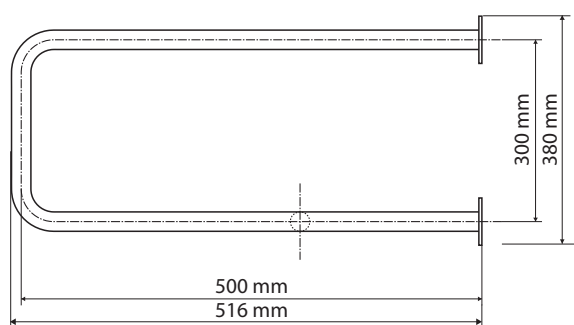

Pravý
Right
Recht

Parametry / Features / Eigenschaften

šířka / width / Breite:	235 mm
výška / height / Höhe:	380 mm
hloubka / depth / Tiefe:	516 mm
nosnost / load capacity / Ladekapazität:	120 kg
materiál / material / Material:	nerez / stainless steel / rostfrei
povrch. úprava / finish / Oberfläche:	brus / brush / gebürstet
skryté kotvení / Secret Fix / Geheimnis Fix	