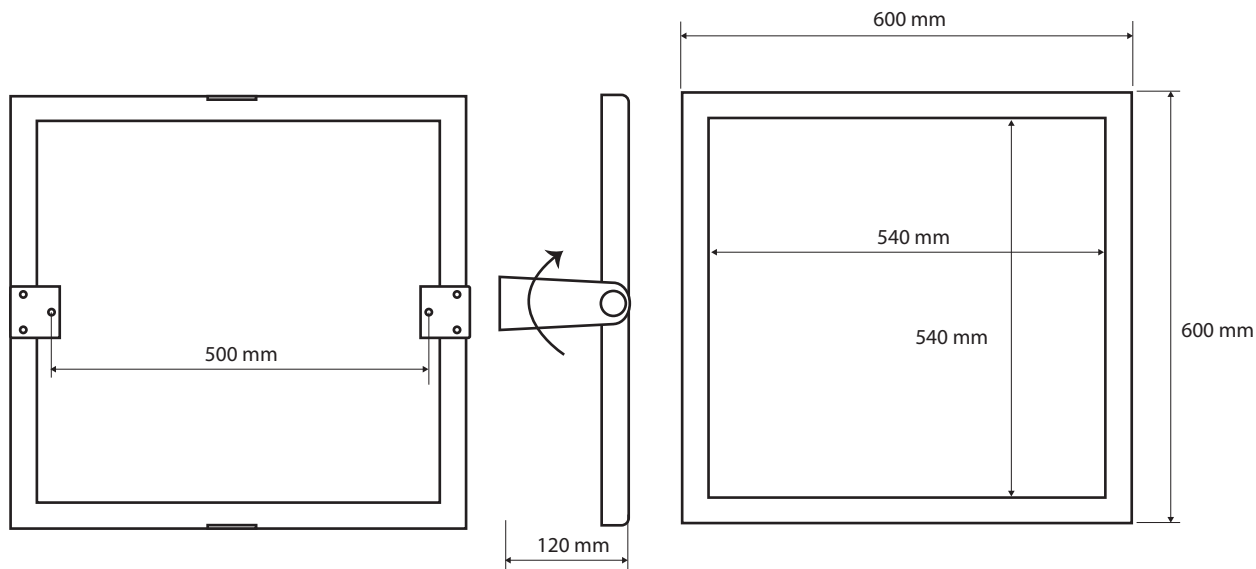

ilustrační foto /
illustration /
Illustration :

Parametry / Features / Eigenschaften

šířka / width / Breite:	600 mm
výška / height / Höhe:	600 mm
hloubka / depth / Tiefe:	120 mm
materiál / material / Material:	ocel / steel / Stahl
povrch. úprava / finish / Oberfläche:	bílá / white / weiß
záruka / warranty / Garantie:	2 let / 2 years / 2 Jahre