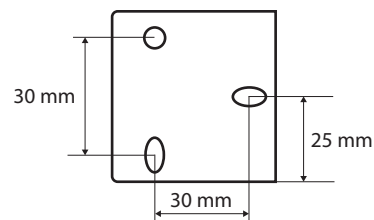

ilustrační foto /
illustration /
Illustration :

Parametry / Features / Eigenschaften

šířka / width / Breite:	600 mm
výška / height / Höhe:	600 mm
hloubka / depth / Tiefe:	120 mm
materiál / material / Material:	ocel / steel / Stahl
povrch. úprava / finish / Oberfläche:	bílá / white / weiß
záruka / warranty / Garantie:	2 let / 2 years / 2 Jahre