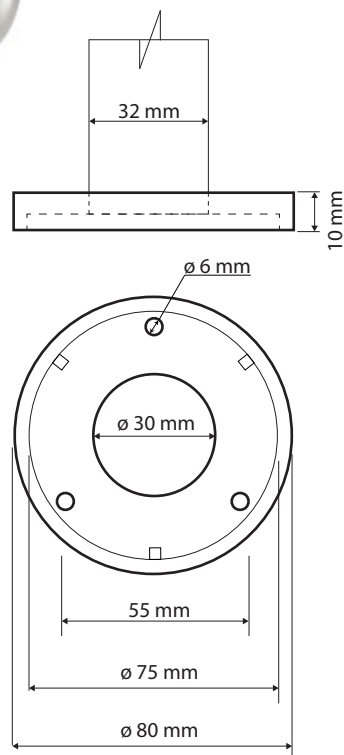

Pravé
Right
Recht

Parametry / Features / Eigenschaften

šířka / width / Breite:	235 mm
výška / height / Höhe:	380 mm
hloubka / depth / Tiefe:	776 mm
nosnost / load capacity / Ladekapazität:	120 kg
materiál / material / Material:	nerez / stainless steel / rostfrei
povrch. úprava / finish / Oberfläche:	brus / brush / gebürstet
záruka / warranty / Garantie:	6 let / 6 years / 6 Jahre
skryté kotvení / Secret Fix / Geheimnis Fix	