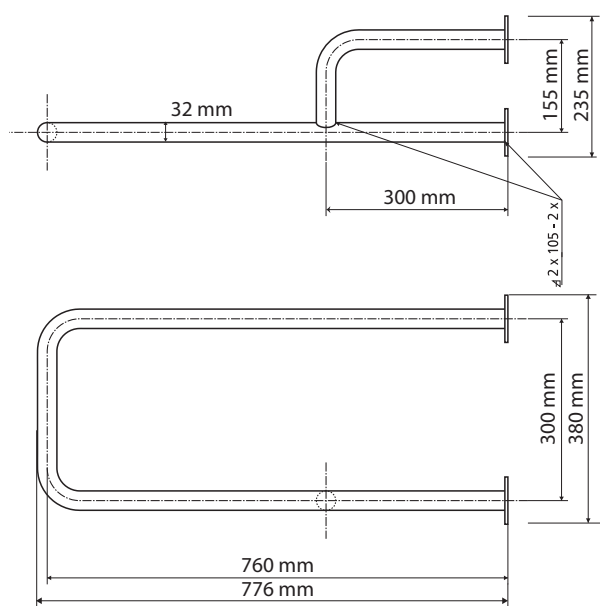

Pravé
Right
Recht

Parametry / Features / Eigenschaften

šířka / width / Breite:	235 mm
výška / height / Höhe:	380 mm
hloubka / depth / Tiefe:	776 mm
nosnost / load capacity / Ladekapazität:	120 kg
materiál / material / Material:	nerez / stainless steel / rostfrei
povrch. úprava / finish / Oberfläche:	brus / brush / gebürstet
záruka / warranty / Garantie:	6 let / 6 years / 6 Jahre
skryté kotvení / Secret Fix / Geheimnis Fix	