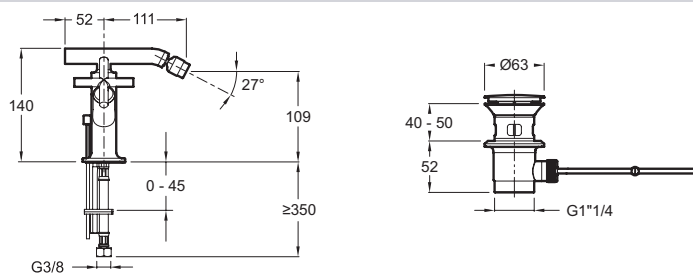

E14596-3

Коллекция: PURIST

Отделка*:

CP - Хром

Технические характеристики

- ВЕС : 2.4 кг
- ТИП УСТАНОВКИ : 1 отверстие
- HAUTEUR TOTALE DU ROBINET (MM) : 109 мм
- МЕХАНИЗМ : Кран-буксы с керамическим диском
- ГАРАНТИЯ ФИНИШ : 10 лет
- МАТЕРИАЛ : N/A
- TYPE : Двурычажный
- SAILLIE DU ВЕС (MM) : 111 мм
- VIDAGE : С донным клапаном

Технический чертёж

Спецификация продукта : Смеситель для биде на одно отверстие с донным клапаном. E14596-3. Коллекция : PURIST. ВЕС : 2.4 кг. МАТЕРИАЛ : N/A. ТИП УСТАНОВКИ : 1 отверстие. TYPE : Двурычажный. HAUTEUR TOTALE DU ROBINET (MM) : 109 мм. SAILLIE DU ВЕС (MM) : 111 мм. МЕХАНИЗМ : Кран-буксы с керамическим диском. VIDAGE : С донным клапаном. ГАРАНТИЯ ФИНИШ : 10 лет.