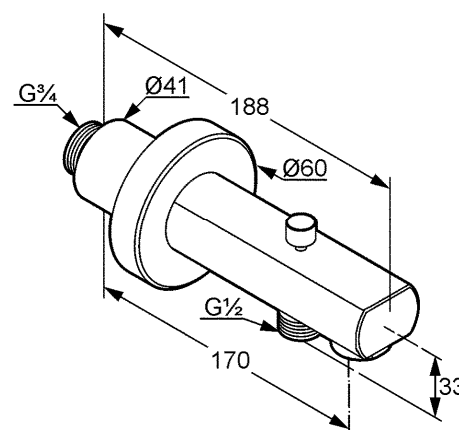

Изделие: **KLUDI MX/KLUDI ZENTA**
излив для ванны DN 20

Номер артикула: **13 501 05**

Поверхность: **05 - хром**

Описание изделия:

настенный монтаж
длина излива 170 мм
автоматическое переключение душ/ванна
аэратор M 28 x 1
класс расхода воды BB
отдельный соединительный штуцер для
предварительного монтажа
с отражателем
защищен от обратного тока воды
класс шума I

Фото продукта

Размеры

График расхода воды