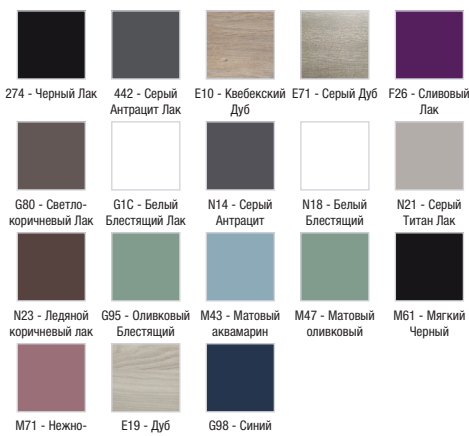

Коллекция: ODEON UP

Отделки*:

Общие характеристики:

Преимущества для конечного пользователя

- ДИЗАЙН: практичная коллекция Odeon Up придется по душе всей семье
- Оптимизированное хранение: 2 выдвижных ящика с механизмом «плавное закрытие»
- Комфорт: ящики с механизмом "плавное закрытие"

Технические характеристики

- РАЗМЕРЫ (CM) : 57 x 48.50 x 53 см
- МАТЕРИАЛ : N/A
- RANGEMENT : 2 выдвижных ящика с механизмом «плавное закрытие»
- PRODUIT INCLUS : (смеситель и раковина заказываются отдельно)
- ROBINETTERIE RECOMMANDÉE : Смесители Stance - элегантность и легкость
- ВЕС : 23 кг
- ТИП УСТАНОВКИ : Подвесная
- TYPE DE RANGEMENT : Выдвижные ящики
- FIXATION : Установщику понадобится набор крепежей для монтажа на стену
- Рекомендуемые смесители: Aleo - широкий и стильный ассортимент

Продукты для комплектации

- E4778 : Подвесная раковина-столешница 60 x 50 см