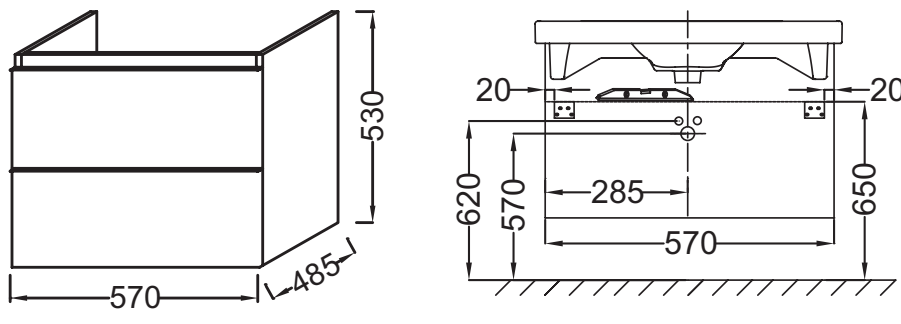

Технические характеристики

- РАЗМЕРЫ (CM) : 57 x 48.50 x 53 см
- МАТЕРИАЛ : N/A
- RANGEMENT : 2 выдвижных ящика с механизмом «плавное закрытие»
- PRODUIT INCLUS : (смеситель и раковина заказываются отдельно)
- ROBINETTERIE RECOMMANDÉE : Смесители Stance - элегантность и легкость
- ВЕС : 23 кг
- ТИП УСТАНОВКИ : Подвесная
- TYPE DE RANGEMENT : Выдвижные ящики
- FIXATION : Установщику понадобится набор крепежей для монтажа на стену
- Рекомендуемые смесители: Aleo - широкий и стильный ассортимент

Продукты для комплектации

- E4778 : Подвесная раковина-столешница 60 x 50 см

Технический чертёж

Спецификация продукта : Мебель 57 см для раковины-столешницы. EB878. Коллекция : ODEON UP. РАЗМЕРЫ (CM) : 57 x 48.50 x 53 см. ВЕС : 23 кг. МАТЕРИАЛ : N/A. ТИП УСТАНОВКИ : Подвесная. RANGEMENT : 2 выдвижных ящика с механизмом «плавное закрытие». TYPE DE RANGEMENT : Выдвижные ящики. PRODUIT INCLUS : (смеситель и раковина заказываются отдельно). FIXATION : Установщику понадобится набор крепежей для монтажа на стену. ROBINETTERIE RECOMMANDÉE : Смесители Stance - элегантность и легкость. Рекомендуемые смесители: Aleo - широкий и стильный ассортимент.