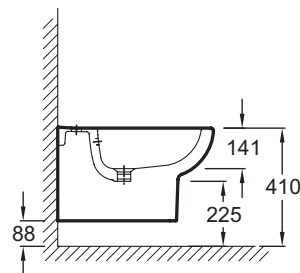

E4765

Коллекция: ODEON UP

Отделка*:

00 - Белый

Общие характеристики:

Преимущества для конечного пользователя

- Простой уход: гладкая, глазированная поверхность
- с одним отверстием для смесителя.

Технические характеристики

- РАЗМЕРЫ (CM) : 54 x 36.50 см
- МАТЕРИАЛ : Санфарфор
- BRIDE : Стандарт
- МЭКАНИЗМ СИЛЕНЦИЕУХ : Класс тишины 1
- GARANTIE DE LA CЭРАМИQUE : 25 лет
- 1 выпускное отверстие
- ВЕС : 19 кг
- ТИП УСТАНОВКИ : Подвесная
- PRODUIT INCLUS : (смеситель заказывается отдельно)
- АВАТТАНТ : Не входит в комплект
- CONDITIONNEMENT : Единая упаковка
- Полускрытые коммуникации

Связанные продукты

- 18557K : Чаша унитаза с горизонтальным сливом
- 4956СК : Унитаз с горизонтальным выпуском
- 4966СК : Высокий унитаз с горизонтальным выпуском
- E4570 : Подвесной унитаз без обода, 54 x 36,5 см
- E4705 : Подвесной унитаз 48,5 x 36,5 см
- E4764 : Подвесной унитаз 54 x 36,5 см
- E6510

Общая информация

Спецификация продукта : Подвесное биде 54 x 36,5 см. E4765. Коллекция : ODEON UP. РАЗМЕРЫ (CM) : 54 x 36.50 см. ВЕС : 19 кг. МАТЕРИАЛ : Санфарфор. ТИП УСТАНОВКИ : Подвесная. BRIDE : Стандарт. PRODUIT INCLUS : (смеситель заказывается отдельно). МЭКАНИЗМ СИЛЕНЦИЕУХ : Класс тишины 1. АВАТТАНТ : Не входит в комплект. GARANTIE DE LA CЭРАМИQUE : 25 лет. CONDITIONNEMENT : Единая упаковка. 1 выпускное отверстие. Полускрытые коммуникации.