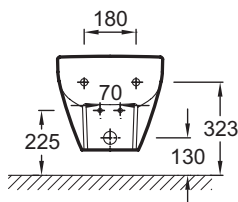

E4765

Коллекция: ODEON UP

Отделка*:

00 - Белый

Общие характеристики:

Преимущества для конечного пользователя

- Простой уход: гладкая, глазированная поверхность
- с одним отверстием для смесителя.

Технические характеристики

- РАЗМЕРЫ (CM) : 54 x 36.50 см
- МАТЕРИАЛ : Санфарфор
- BRIDE : Стандарт
- МЭКАНИЗМ СИЛЕНЦИЕУХ : Класс тишины 1
- GARANTIE DE LA CЭРАМИQUE : 25 лет
- 1 выпускное отверстие
- ВЕС : 19 кг
- ТИП УСТАНОВКИ : Подвесная
- PRODUIT INCLUS : (смеситель заказывается отдельно)
- АВАТТАНТ : Не входит в комплект
- CONDITIONNEMENT : Единая упаковка
- Полускрытые коммуникации

Связанные продукты

- 18557K : Чаша унитаза с горизонтальным сливом
- 4956СК : Унитаз с горизонтальным выпуском
- 4966СК : Высокий унитаз с горизонтальным выпуском
- E4570 : Подвесной унитаз без обода, 54 x 36,5 см
- E4705 : Подвесной унитаз 48,5 x 36,5 см
- E4764 : Подвесной унитаз 54 x 36,5 см
- E6510

Общая информация

Спецификация продукта : Подвесное биде 54 x 36,5 см. E4765. Коллекция : ODEON UP. РАЗМЕРЫ (CM) : 54 x 36.50 см. ВЕС : 19 кг. МАТЕРИАЛ : Санфарфор. ТИП УСТАНОВКИ : Подвесная. BRIDE : Стандарт. PRODUIT INCLUS : (смеситель заказывается отдельно). МЭКАНИЗМ СИЛЕНЦИЕУХ : Класс тишины 1. АВАТТАНТ : Не входит в комплект. GARANTIE DE LA CЭРАМИQUE : 25 лет. CONDITIONNEMENT : Единая упаковка. 1 выпускное отверстие. Полускрытые коммуникации.