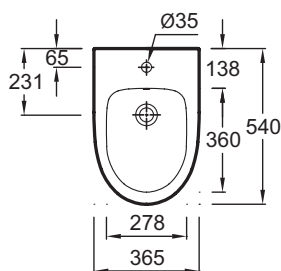

E4765

Коллекция: ODEON UP

Отделка*:

00 - Белый

Общие характеристики:

Преимущества для конечного пользователя

- Простой уход: гладкая, глазированная поверхность
- с одним отверстием для смесителя.

Технические характеристики

- РАЗМЕРЫ (CM) : 54 x 36.50 см
- МАТЕРИАЛ : Санфарфор
- BRIDE : Стандарт
- МЭКАНИЗМ СИЛЕНЦИЕУХ : Класс тишины 1
- GARANTIE DE LA CЭРАМИQUE : 25 лет
- 1 выпускное отверстие
- ВЕС : 19 кг
- ТИП УСТАНОВКИ : Подвесная
- PRODUIT INCLUS : (смеситель заказывается отдельно)
- АВАТТАНТ : Не входит в комплект
- CONDITIONNEMENT : Единая упаковка
- Полускрытые коммуникации

Общая информация

Спецификация продукта : Подвесное биде 54 x 36,5 см. E4765. Коллекция : ODEON UP. РАЗМЕРЫ (CM) : 54 x 36.50 см. ВЕС : 19 кг. МАТЕРИАЛ : Санфарфор. ТИП УСТАНОВКИ : Подвесная. BRIDE : Стандарт. PRODUIT INCLUS : (смеситель заказывается отдельно). МЭКАНИЗМ СИЛЕНЦИЕУХ : Класс тишины 1. АВАТТАНТ : Не входит в комплект. GARANTIE DE LA CЭРАМИQUE : 25 лет. CONDITIONNEMENT : Единая упаковка. 1 выпускное отверстие. Полускрытые коммуникации.