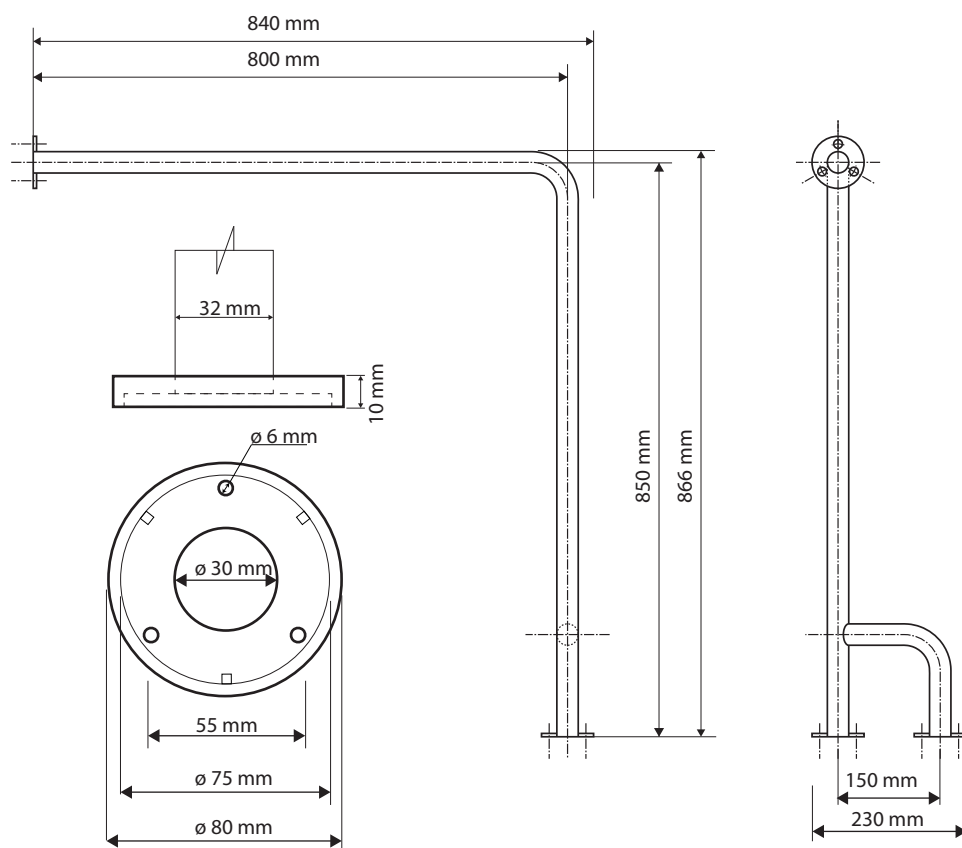

Pravé
Right
Recht

Parametry / Features / Eigenschaften

šířka / width / Breite:	230 mm
výška / height / Höhe:	866 mm
hloubka / depth / Tiefe:	840 mm
nosnost / load capacity / Ladekapazität:	120 kg
materiál / material / Material:	nerez / stainless steel / rostfrei
povrch. úprava / finish / Oberfläche:	lesk / polished / poliert
záruka / warranty / Garantie:	6 let / 6 years / 6 Jahre
skryté kotvení / Secret Fix / Geheimnis Fix	