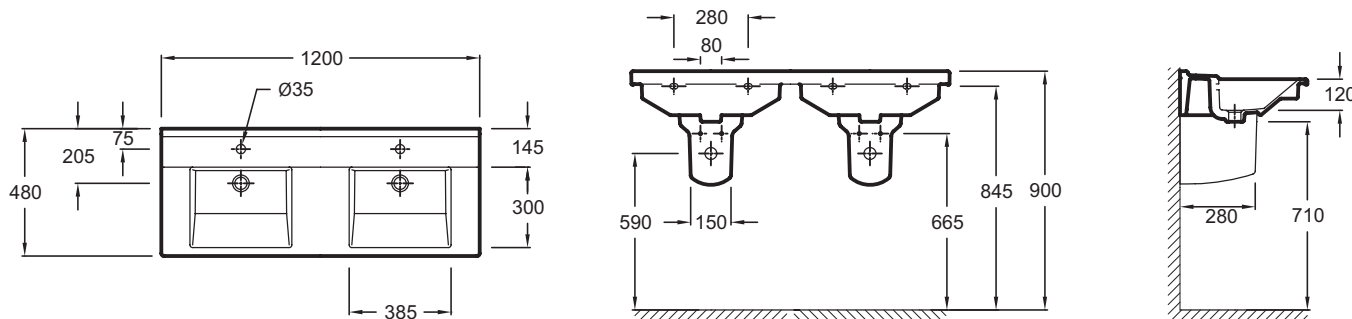

**EXF112**

**Коллекция:** STRUKTURA

**Отделки\*:**

00 - Белый

**Преимущества для конечного пользователя**

- **Функциональность:** Широкая дека для принадлежностей
- **Легкий уход:** Возвышенность на задней части раковины предполагает лучшее прилегание к зеркалу для облегчения ухода

**Технические характеристики**

- **РАЗМЕРЫ (CM) :** 120 x 48 см
- **МАТЕРИАЛ :** Огнеупорная керамика
- **PERCEMENT ET PRÉ-PERCEMENT ROBINETTERIE :** 3 размечено
- **CONFIGURATION :** Стандартные
- **NOMBRE DE VASQUES :** Двойные
- **ВЕС :** 34.4 кг
- **ТИП УСТАНОВКИ :** Подвесные или могут быть установлены вместе с мебелью
- **PERCEMENT ROBINETTERIE :** C 2 отверстиями для смесителя
- **TROP-PLEIN :** C отверстием перелива
- **Дополнительная опция:** Полотенцесушитель, полупьедестал

**Связанные продукты**

- E78297 : Хромированный бутылочный сифон

**Общая информация**

Спецификация продукта : Двойная подвесная раковина-столешница 120 x 48 см. EXF112. Коллекция : STRUKTURA. РАЗМЕРЫ (CM) : 120 x 48 см. ВЕС : 34.4 кг. МАТЕРИАЛ : Огнеупорная керамика. ТИП УСТАНОВКИ : Подвесные или могут быть установлены вместе с мебелью. PERCEMENT ET PRÉ-PERCEMENT ROBINETTERIE : 3 размечено. PERCEMENT ROBINETTERIE : C 2 отверстиями для смесителя. CONFIGURATION : Стандартные. TROP-PLEIN : C отверстием перелива. NOMBRE DE VASQUES : Двойные. Дополнительная опция: Полотенцесушитель, полупьедестал.