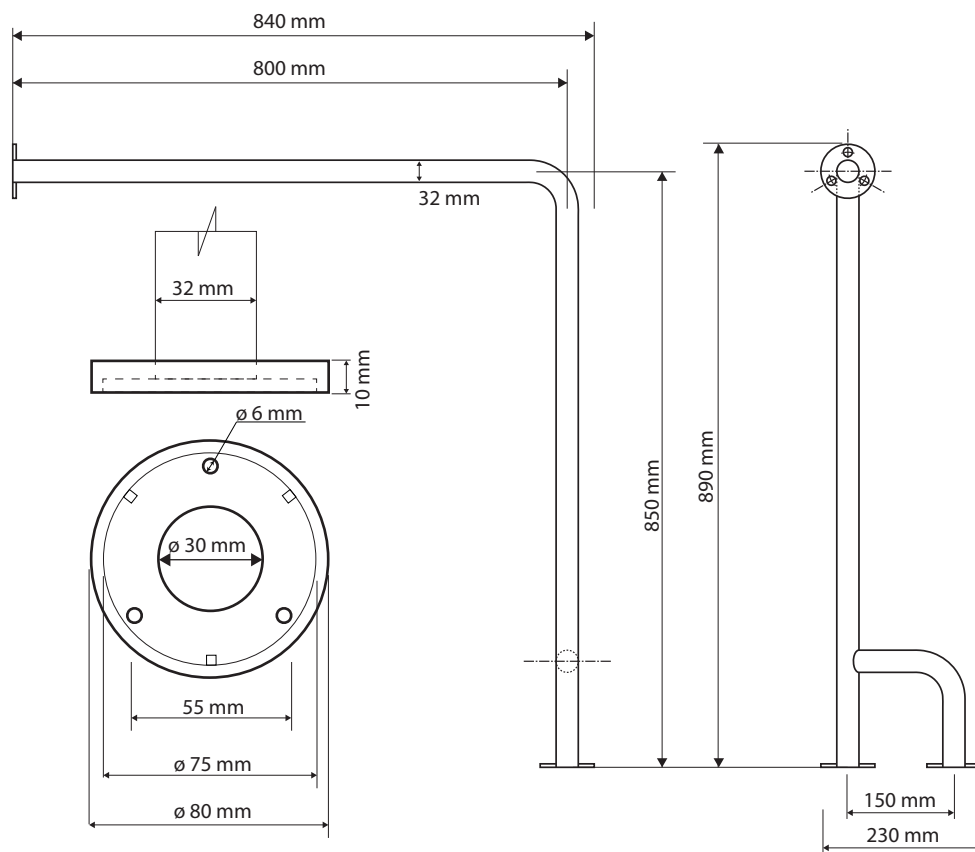

## Parametry / Features / Eigenschaften

šířka / width / Breite:	230 mm
výška / height / Höhe:	890 mm
hloubka / depth / Tiefe:	840 mm
nosnost / load capacity / Ladekapazität:	120 kg
materiál / material / Material:	nerez / stainless steel / rostfrei
povrch. úprava / finish / Oberfläche:	lesk / polished/ poliert
záruka / warranty / Garantie:	6 let / 6 years / 6 Jahre
skryté kotvení / Secret Fix / Geheimnis Fix	