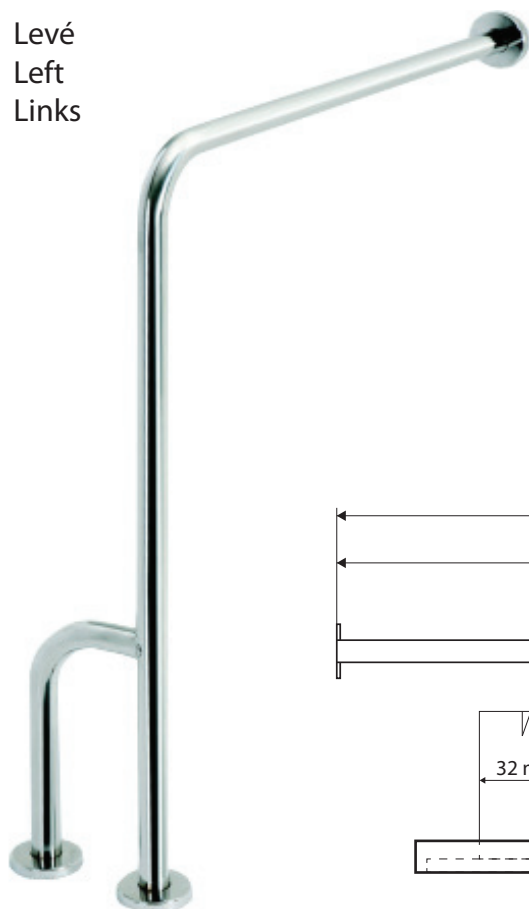

Levé  
Left  
Links

## Parametry / Features / Eigenschaften

šířka / width / Breite:	230 mm
výška / height / Höhe:	890 mm
hloubka / depth / Tiefe:	840 mm
nosnost / load capacity / Ladekapazität:	120 kg
materiál / material / Material:	nerez / stainless steel / rostfrei
povrch. úprava / finish / Oberfläche:	lesk / polished/ poliert
záruka / warranty / Garantie:	6 let / 6 years / 6 Jahre
skryté kotvení / Secret Fix / Geheimnis Fix	