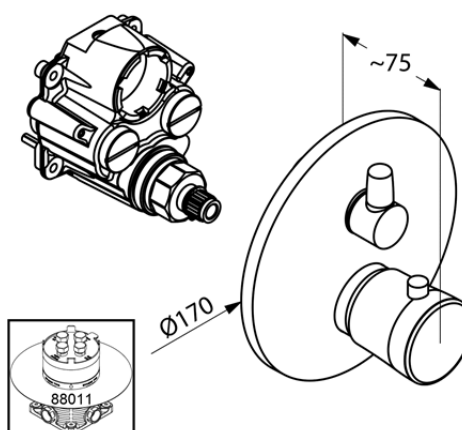

Изделие: **KLUDI BALANCE**
встраиваемый смеситель для ванны и
душа с термостатом

Номер артикула: **52 830 91 75**

Поверхность: **белый/хром**

Описание изделия:

внешняя монтажная часть
для KLUDI FLEXX.BOXX 88 011
класс расхода воды ВВ
термостатический элемент
керамический запорный вентиль
переключатель ванна/душ
с ограничителем температуры воды при 38°C
класс шума II

Фото продукта

Размеры

График расхода воды