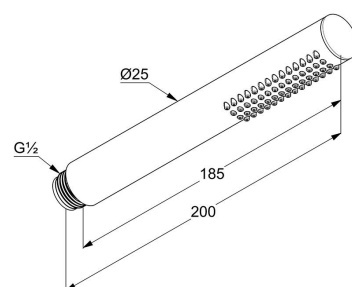

### Описание продукта:

бодрящая струя

расход воды 11 л/мин при давлении 3 бара

система быстрой очистки

от известковых отложений

### РАЗМЕРЫ